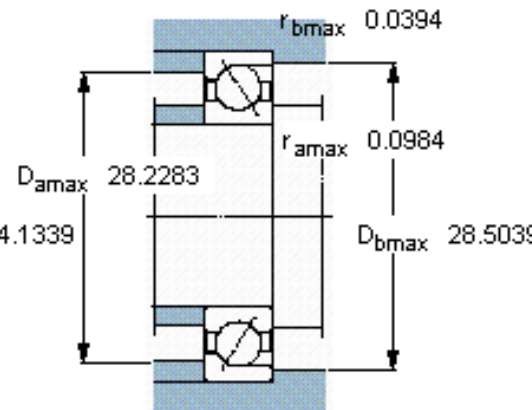

SKF 708/600 AMB参数

主要尺寸	d	600	mm	-
	D	730	mm	-
	B	42	mm	-
基本额定载荷	C	338000	N	动载荷
	C_0	735000	N	静载荷
疲劳载荷极限	P_u	14000	N	-
额定转速	参考转速	800	r/min	-
	极限转速	850	r/min	-
重量	重量	38500	g	-
型号	* SKF 探索者轴承	708/600 AMB	-	-

SKF 708/600 AMB图片

参考资料: <http://www.sozhou.com/p/efb6cfc4.html>

计算系数

- k_r 0,078
- k_a 0,2
- e 0,8
- X 0,39
- Y 0,76
- Y_0 0,33