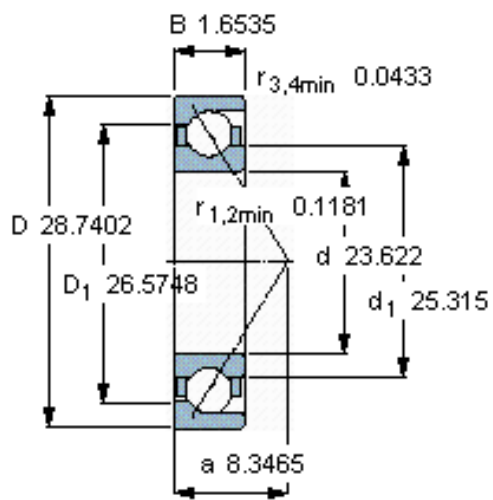

SKF 708/600 AMB参数

主要尺寸	d	600	mm	-
	D	730	mm	-
	B	42	mm	-
基本额定载荷	C	338000	N	动载荷
	C_0	735000	N	静载荷
疲劳载荷极限	P_u	14000	N	-
额定转速	参考转速	800	r/min	-
	极限转速	850	r/min	-
重量	重量	38500	g	-
型号	* SKF 探索者轴承	708/600 AMB	-	-

SKF 708/600 AMB图片

参考资料: <http://www.sozhou.com/p/efb6cfc4.html>

计算系数

- k_r 0,078
- k_a 0,2
- e 0,8
- X 0,39
- Y 0,76
- Y_0 0,33