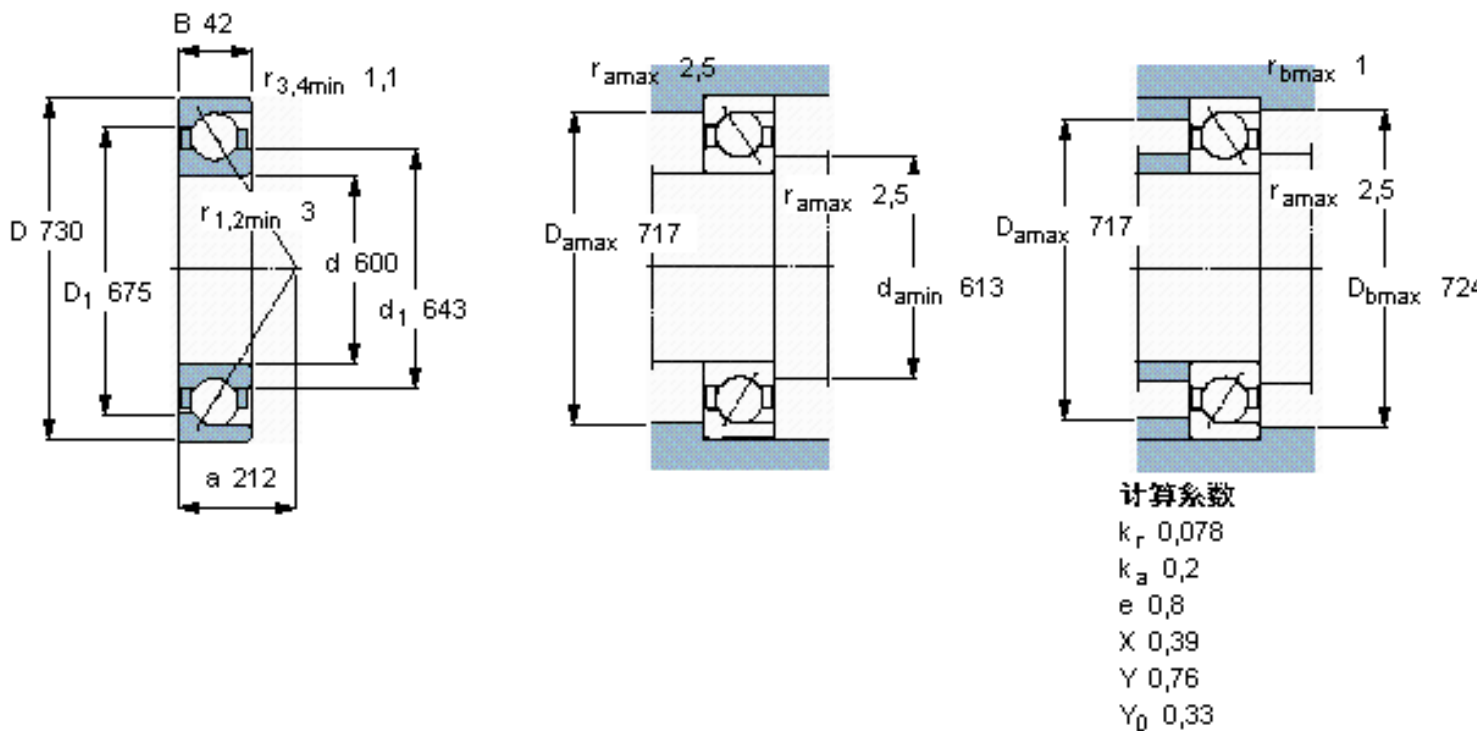

SKF 708/600 AMB参数

主要尺寸	d	600	mm	-
	D	730	mm	-
	B	42	mm	-
基本额定载荷	C	338000	N	动载荷
	C_0	735000	N	静载荷
疲劳载荷极限	P_u	14000	N	-
额定转速	参考转速	800	r/min	-
	极限转速	850	r/min	-
重量	重量	38500	g	-
型号	* SKF 探索者轴承	708/600 AMB	-	-

SKF 708/600 AMB图片

参考资料: <http://www.sozhou.com/p/efb6cfc4.html>

计算系数

- k_r 0,078
- k_a 0,2
- e 0,8
- X 0,39
- Y 0,76
- Y_0 0,33