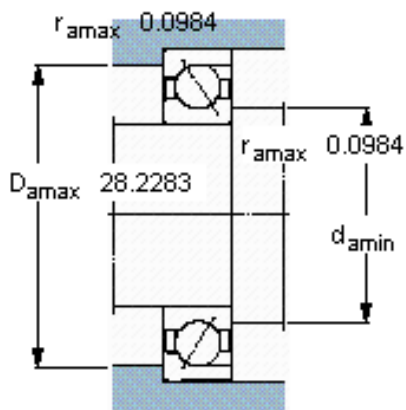

SKF 708/600 AMB参数

主要尺寸	d	600	mm	-
	D	730	mm	-
	B	42	mm	-
基本额定载荷	C	338000	N	动载荷
	C_0	735000	N	静载荷
疲劳载荷极限	P_u	14000	N	-
额定转速	参考转速	800	r/min	-
	极限转速	850	r/min	-
重量	重量	38500	g	-
型号	* SKF 探索者轴承	708/600 AMB	-	-

SKF 708/600 AMB图片

参考资料: <http://www.sozhou.com/p/efb6cfc4.html>

计算系数

- k_r 0,078
- k_a 0,2
- e 0,8
- X 0,39
- Y 0,76
- Y_0 0,33