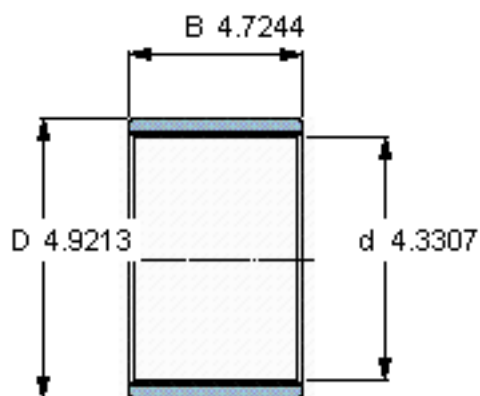

SKF PWM 110125120参数

主要尺寸	d	110	mm	-
	D	125	mm	-
	B	120	mm	-
重量	重量	620	g	-
型号	型号	PWM 110125120	-	-

SKF PWM 110125120图片

参考资料:<http://www.sozhou.com/p/ef655bb4.html>