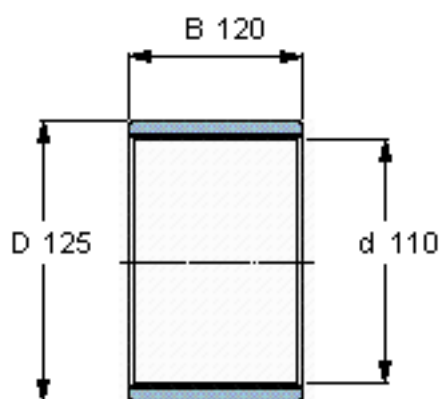

SKF PWM 110125120参数

主要尺寸	d	110	mm	-
	D	125	mm	-
	B	120	mm	-
重量	重量	620	g	-
型号	型号	PWM 110125120	-	-

SKF PWM 110125120图片

参考资料:<http://www.sozhou.com/p/ef655bb4.html>