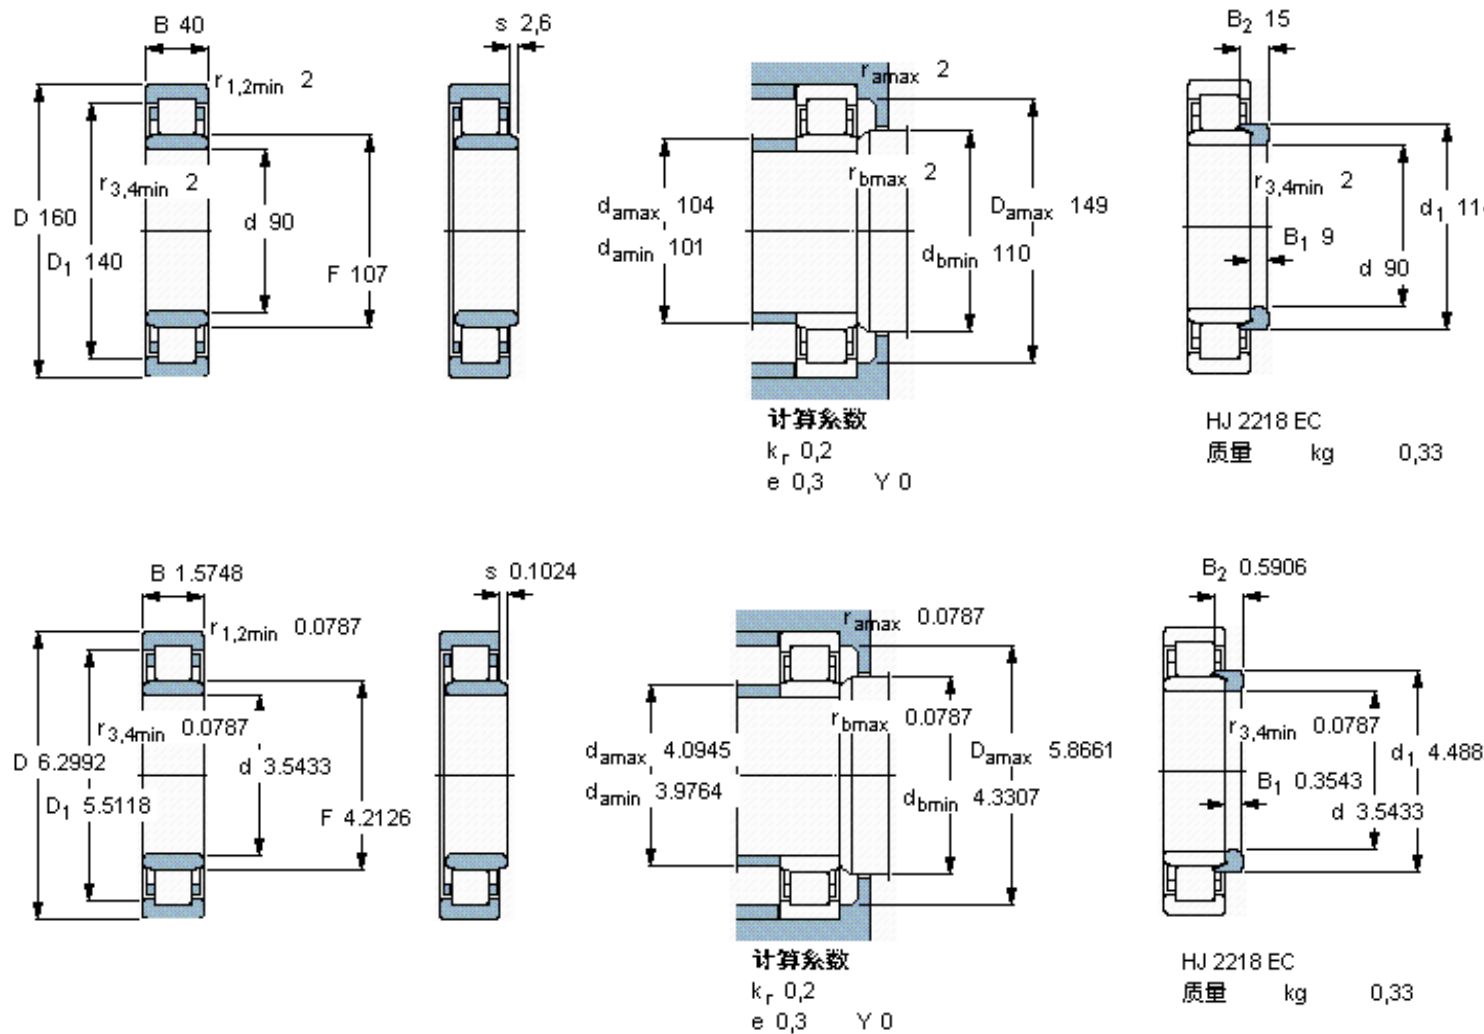

SKF NU 2218 ECJ *参数

主要尺寸	d	90	mm	-
	D	160	mm	-
	B	40	mm	-
基本额定载荷	C	280000	N	动载荷
	C_0	315000	N	静载荷
疲劳载荷极限	P_u	39000	N	-
额定转速	参考转速	4500	r/min	-
	极限转速	5000	r/min	-
重量	重量	3150	g	-
型号	* SKF 探索者轴承	NU 2218 ECJ *	-	-
角圈	型号	HJ 2218 EC	-	-

SKF NU 2218 ECJ *图片

参考资料:<http://www.sozhou.com/p/ee6b6c8e.html>