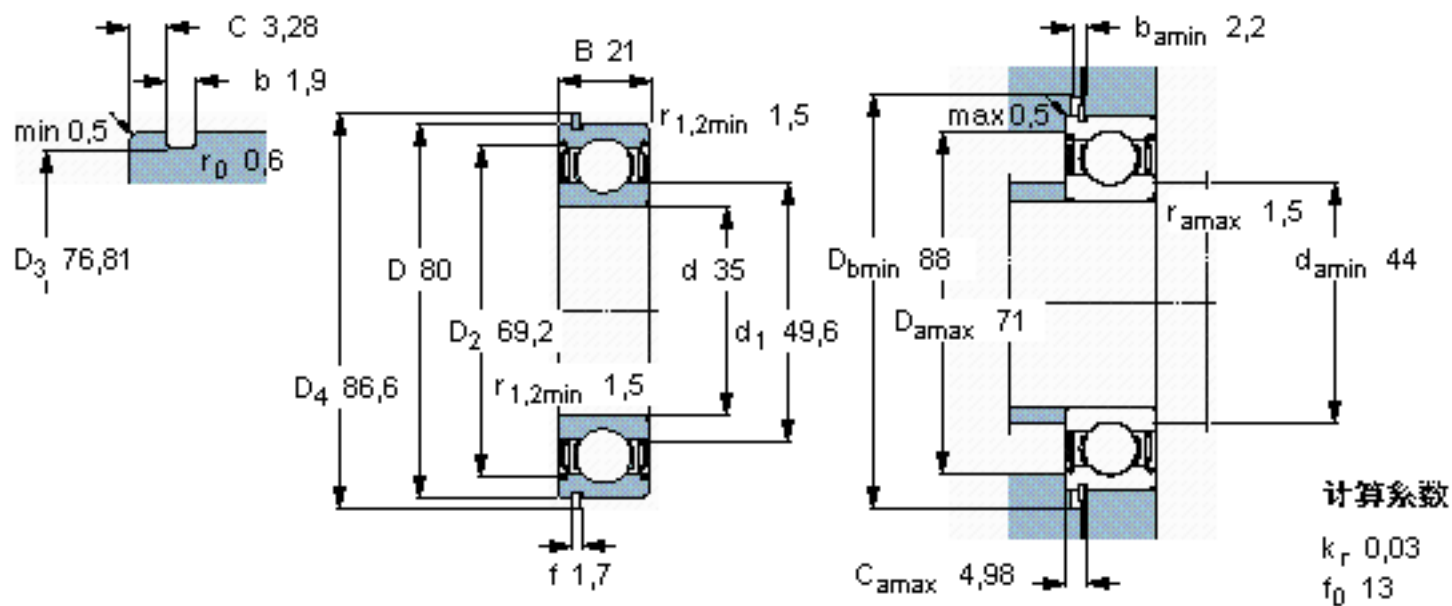

SKF 6307-2ZNR *参数

主要尺寸	d	35	mm	-
	D	80	mm	-
	B	21	mm	-
基本额定载荷	C	35100	N	动载荷
	C_0	19000	N	静载荷
疲劳载荷极限	P_u	815	N	-
额定转速	参考转速	19000	r/min	-
	极限转速	9500	r/min	-
重量	重量	460	g	-
型号	* SKF 探索者轴承	6307-2ZNR *	-	-
	* SKF 探索者轴承	SP 80	-	-

SKF 6307-2ZNR *图片

参考资料:<http://www.sozhou.com/p/ee640b02.html>