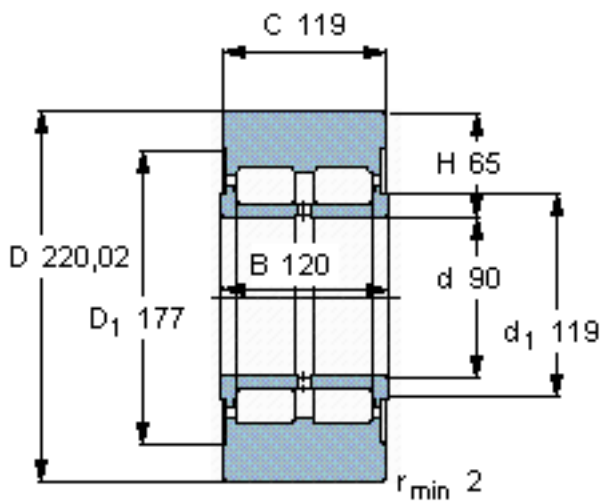

SKF BCZ-0507参数

主要尺寸	D	220.02	mm	-
	d	90	mm	-
	B	120	mm	-
	C	119	mm	-
	H	65	mm	-
基本额定载荷	C	484000	N	动载荷
	C_0	640000	N	静载荷
最大径向载荷	F_r	430000	N	-
	F_{0r}	620000	N	-
重量	重量	26000	g	-
型号	型号	BCZ-0507	-	-

SKF BCZ-0507图片