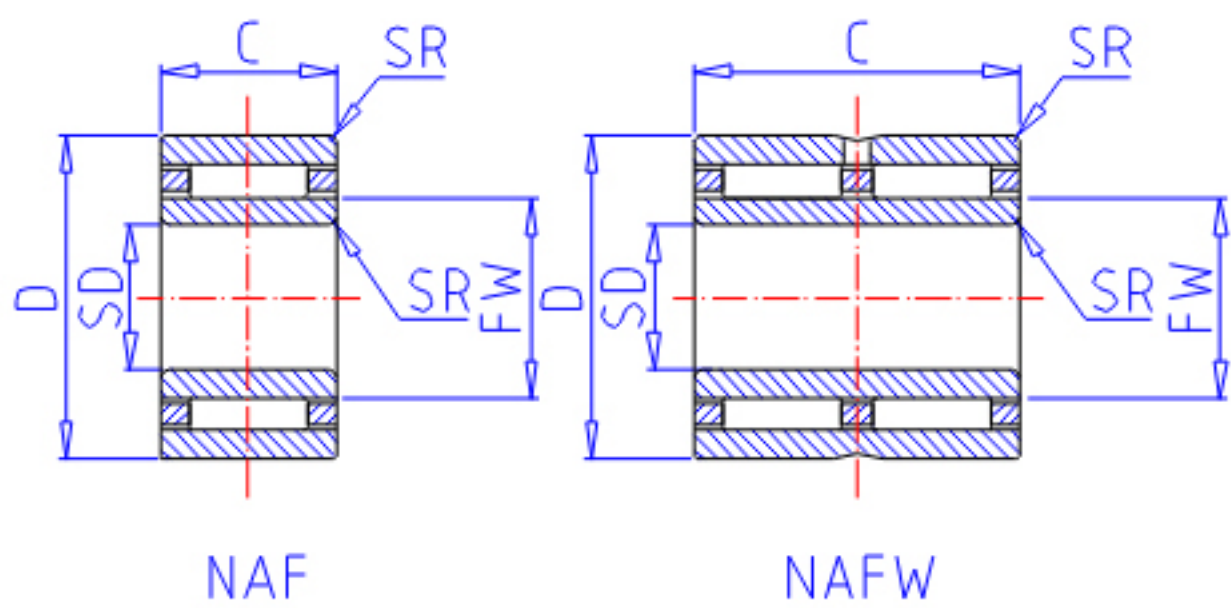

IKO NAF 457220参数

轴径	STDRT	45	mm	轴径
型号	ORDER	NAF 457220		型号
重量	MASS	230.0	g	重量
主要尺寸	SD	45	mm	内径
	FW	55	mm	内径
	D	72	mm	外径
	C	20	mm	宽度
	SR	1.0	mm	(最小)
安装尺寸	SDB	59.5	mm	-
	DA	66	mm	(最大)
	SDAMIN	52	mm	(最小)
	SDAMAX	54.0	mm	(最大)
	DB	55.8	mm	-
基本额定载荷	CR	37400	N	动载荷
	COR	66400	N	静载荷
搭配内圈	IR	LRT 455520		搭配内圈

IKO NAF 457220图片