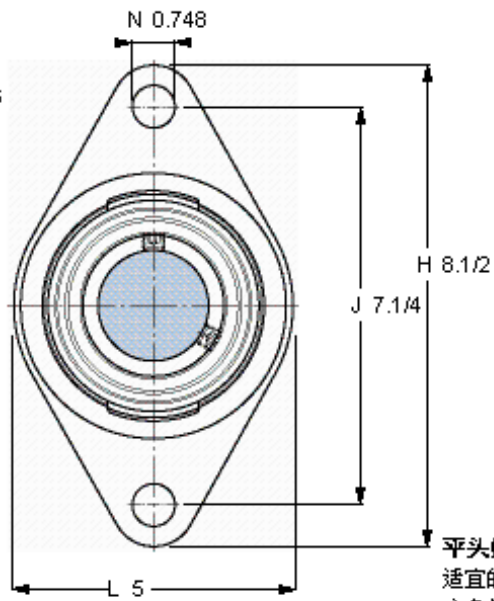

SKF FYT 2.3/16 TF/VA228参数

主要尺寸	d	55.563	mm	-
	A ₁	47.63	mm	-
	J	184.15	mm	-
	L	127	mm	-
	T	69	mm	-
基本额定载荷	C ₀	29000	N	静载荷
重量	重量	2810	g	-
型号	轴承单元	FYT 2.3/16 TF/VA228	-	-
	轴承座	FYT 511 U/VA228	-	-
	轴承	YAR 211-203- 2FW/VA228	-	-

SKF FYT 2.3/16 TF/VA228图片

3/8-24x3/4
16,5
4,7625

参考资料: <http://www.sozhou.com/p/ed47e026.html>

平头螺钉
 适宜的止动环 [Nm]
 六角键销尺寸 [mm]

3/8-24x3/4
 16,5
 4,7625