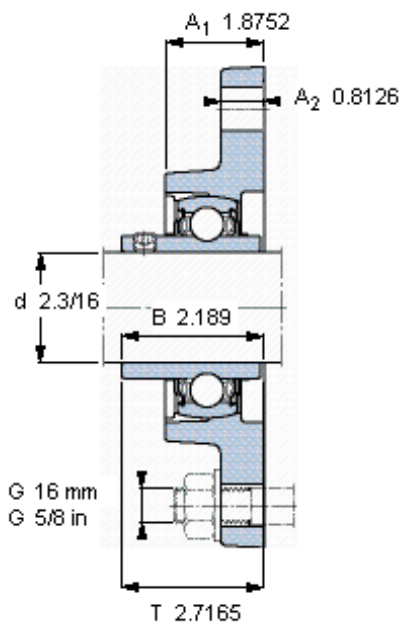

SKF FYT 2.3/16 TF/VA228参数

主要尺寸	d	55.563	mm	-
	A ₁	47.63	mm	-
	J	184.15	mm	-
	L	127	mm	-
	T	69	mm	-
基本额定载荷	C ₀	29000	N	静载荷
重量	重量	2810	g	-
型号	轴承单元	FYT 2.3/16 TF/VA228	-	-
	轴承座	FYT 511 U/VA228	-	-
	轴承	YAR 211-203- 2FW/VA228	-	-

SKF FYT 2.3/16 TF/VA228图片

3/8-24x3/4
16,5
4,7625

参考资料: <http://www.sozhou.com/p/ed47e026.html>

平头螺钉
 适宜的止动环 [Nm]
 六角键销尺寸 [mm]

3/8-24x3/4
 16,5
 4,7625