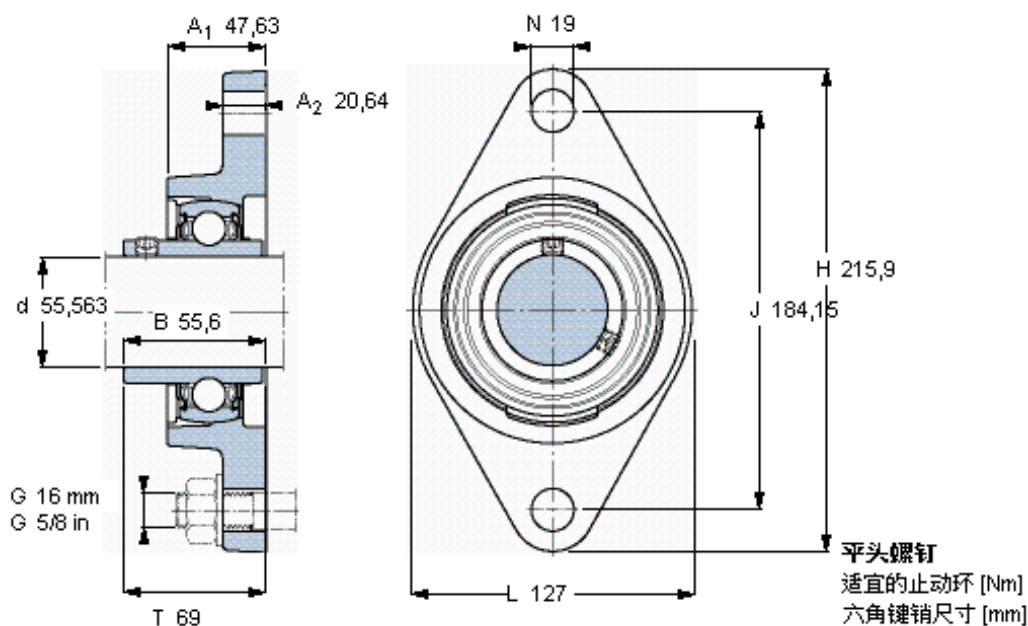

SKF FYT 2.3/16 TF/VA228参数

主要尺寸	d	55.563	mm	-
	A ₁	47.63	mm	-
	J	184.15	mm	-
	L	127	mm	-
	T	69	mm	-
基本额定载荷	C ₀	29000	N	静载荷
重量	重量	2810	g	-
型号	轴承单元	FYT 2.3/16 TF/VA228	-	-
	轴承座	FYT 511 U/VA228	-	-
	轴承	YAR 211-203- 2FW/VA228	-	-

SKF FYT 2.3/16 TF/VA228图片

3/8-24x3/4
16,5
4,7625

参考资料: <http://www.sozhou.com/p/ed47e026.html>

平头螺钉
 适宜的止动环 [Nm]
 六角键销尺寸 [mm]

3/8-24x3/4
 16,5
 4,7625