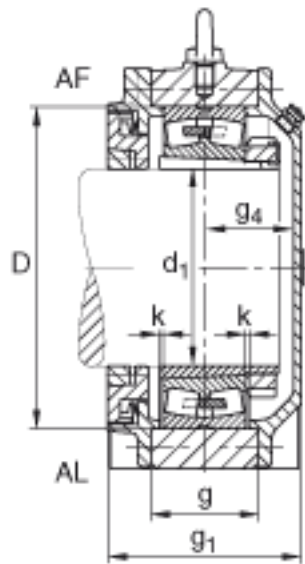

FAG BND3248-H-W-T-AF-S参数

尺寸	c	90	mm	-
	D	440	mm	-
	g	190	mm	-
	g <sub>4</sub>	140	mm	-
	h	290	mm	-
	m	750	mm	-
	n	140	mm	-
	s	M36		-
说明	s <sub>2</sub>	M20		-
尺寸	t	510	mm	-
	u	42	mm	-
	v	52	mm	-
说明	s <sub>2</sub>	8		数量
		23248K		型号, 轴承
其他		H2348X-HG		质量, 紧定套
重量	m <sub>1</sub>	330000	g	质量, 轴承座
说明		BND3248		型号, 轴承座
尺寸	d <sub>1</sub>	220	mm	-
	a	900	mm	-
	h <sub>1</sub>	585	mm	-
	g <sub>1</sub>	308	mm	-
	b	250	mm	-

FAG BND3248-H-W-T-AF-S图片

参考资料:<http://www.sozhou.com/p/ed22a75b.html>