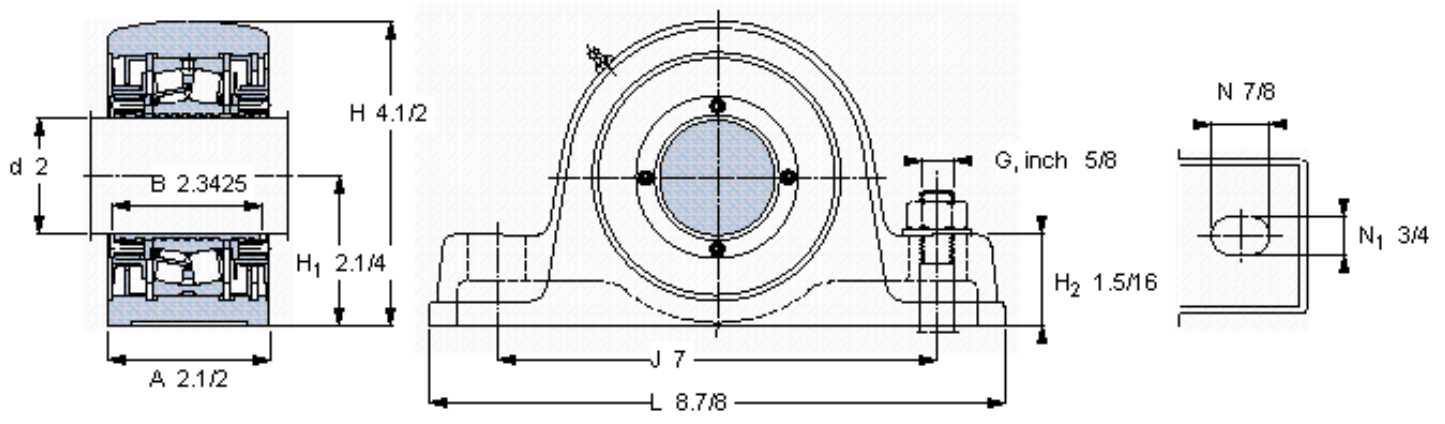

重新润滑脂量 [克]

10