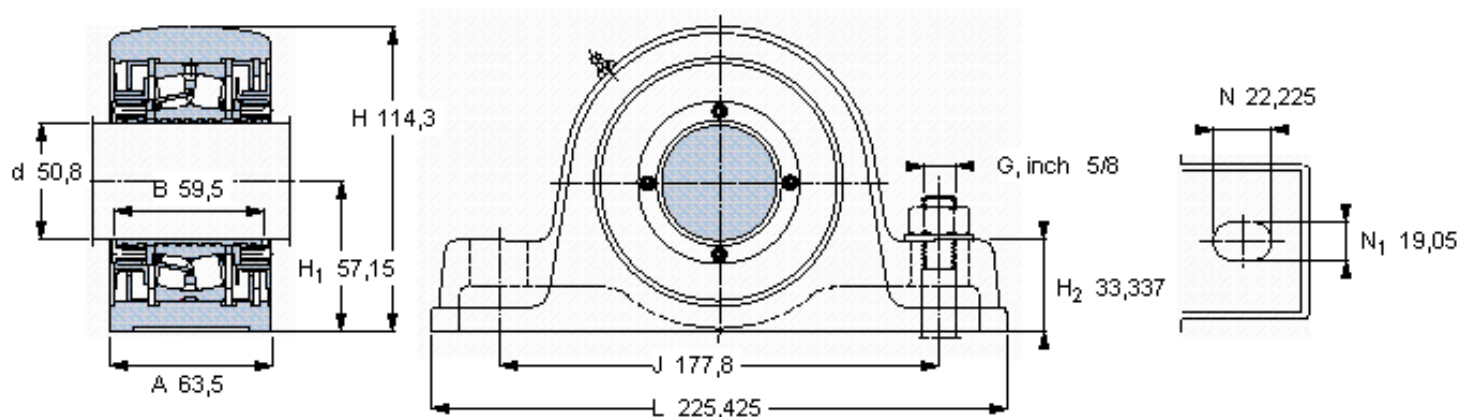

SKF SYE 2 NH-118参数

主要尺寸	d	50.8	mm	-
	A	63.5	mm	-
	H	114.3	mm	-
	H ₁	57.15	mm	-
	L	225.425	mm	-
基本额定载荷	C	104000	N	动载荷
	C ₀	108000	N	静载荷
极限转速	极限转速	5000	r/min	-
重量	重量	4760	g	-
型号	型号	SYE 2 NH-118	-	-
基本轴承型号	基本轴承型号	22210	-	-

SKF SYE 2 NH-118图片

重新润滑脂量 [克]

参考资料: <http://www.sozhou.com/p/ed0a99b4.html>

重新润滑脂量 [克]

10