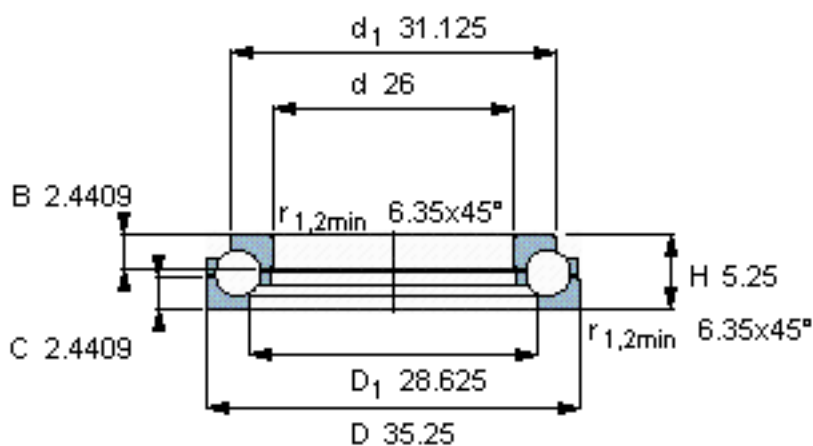

SKF BDAB 351904参数

主要尺寸	d	660.4	mm	-
	D	895.35	mm	-
	H	133.35	mm	-
基本额定载荷	C	1120000	N	动载荷
	C_0	7100000	N	静载荷
疲劳载荷极限	P_u	95000	N	-
最小载荷系数	A	130	-	-
重量	重量	180000	g	-
型号	型号	BDAB 351904	-	-

SKF BDAB 351904图片

计算系数

e 1,29
 X 0,67
 X_0 2,38

计算系数

e 1,29
 X 0,67
 X_0 2,38

参考资料:<http://www.sozhou.com/p/ecf6c8c4.html>