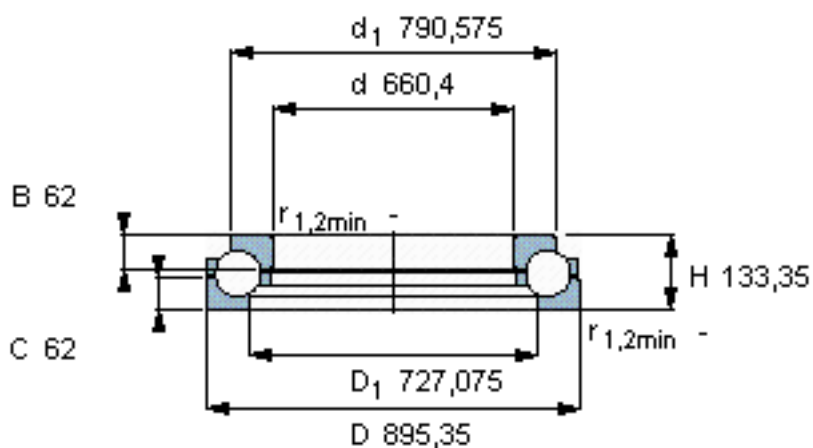

SKF BDAB 351904参数

主要尺寸	d	660.4	mm	-
	D	895.35	mm	-
	H	133.35	mm	-
基本额定载荷	C	1120000	N	动载荷
	C_0	7100000	N	静载荷
疲劳载荷极限	P_u	95000	N	-
最小载荷系数	A	130	-	-
重量	重量	180000	g	-
型号	型号	BDAB 351904	-	-

SKF BDAB 351904图片

计算系数

e 1,29
 X 0,67
 X_0 2,38

计算系数

e 1,29
 X 0,67
 X_0 2,38

参考资料:<http://www.sozhou.com/p/ecf6c8c4.html>