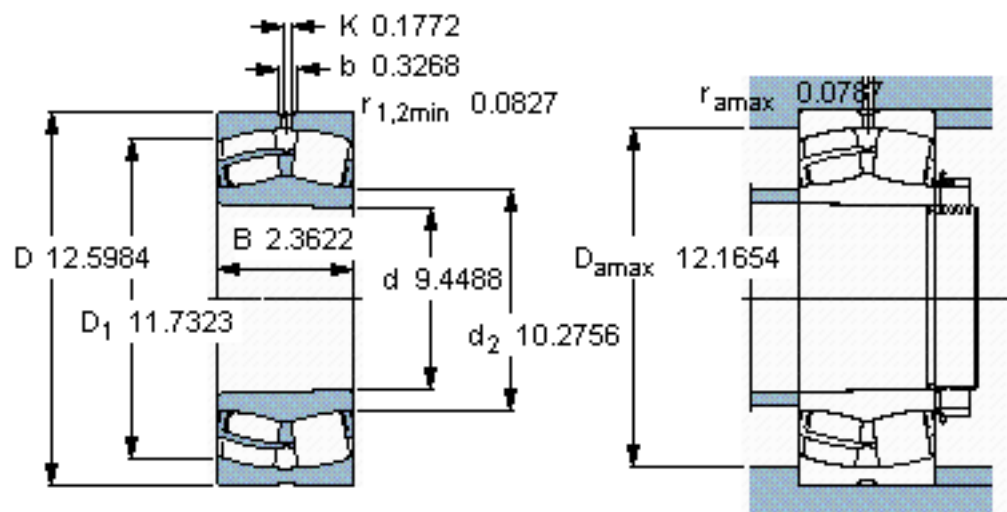

SKF 23948 CCK/W33 *参数

主要尺寸	d	240	mm	-
	D	320	mm	-
	B	60	mm	-
基本额定载荷	C	655000	N	动载荷
	C_0	1160000	N	静载荷
疲劳载荷极限	P_u	98000	N	-
额定转速	参考转速	1900	r/min	-
	极限转速	2000	r/min	-
重量	重量	13000	g	-
型号	* SKF 探索者轴承	23948 CCK/W33 *	-	-

SKF 23948 CCK/W33 *图片

计算系数
 e 0,15
 Y_1 4,5
 Y_2 6,7
 Y_0 4,5

圆锥孔，圆锥
1: 12

参考资料:<http://www.sozhou.com/p/ece6d4ee.html>

圆锥孔，圆锥
1: 12