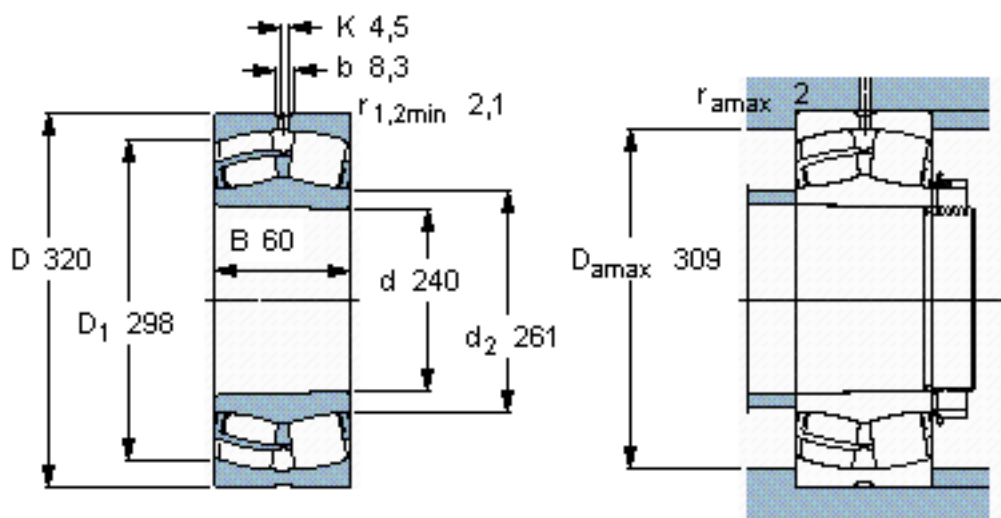

SKF 23948 CCK/W33 *参数

主要尺寸	d	240	mm	-
	D	320	mm	-
	B	60	mm	-
基本额定载荷	C	655000	N	动载荷
	C_0	1160000	N	静载荷
疲劳载荷极限	P_u	98000	N	-
额定转速	参考转速	1900	r/min	-
	极限转速	2000	r/min	-
重量	重量	13000	g	-
型号	* SKF 探索者轴承	23948 CCK/W33 *	-	-

SKF 23948 CCK/W33 *图片

计算系数
 e 0,15
 Y_1 4,5
 Y_2 6,7
 Y_0 4,5

圆锥孔，圆锥
1: 12

参考资料:<http://www.sozhou.com/p/ece6d4ee.html>

圆锥孔，圆锥
1: 12