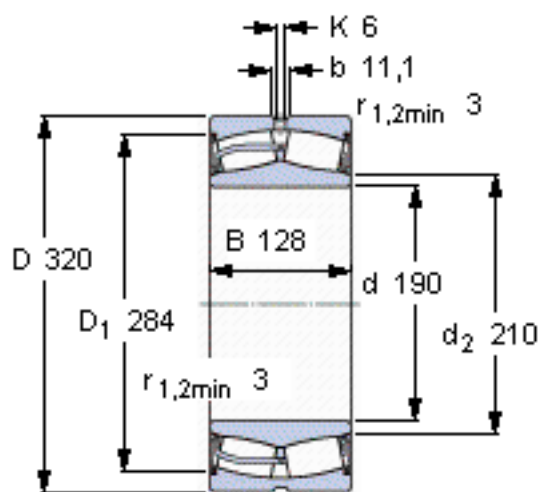

SKF 24138-2CS5/VT143 *参数

主要尺寸	d	190	mm	-
	D	320	mm	-
	B	128	mm	-
基本额定载荷	C	1 600000	N	动载荷
	C_0	2500000	N	静载荷
疲劳载荷极限	P_u	212000	N	-
额定转速	参考转速	-	r/min	-
	极限转速	340	r/min	-
重量	重量	43000	g	-
型号	* SKF 探索者轴承	24138-2CS5/VT143 *	-	-

SKF 24138-2CS5/VT143 *图片

计算系数
e 0,4
Y₁ 1,7
Y₂ 2,5
Y₀ 1,6

计算系数
e 0,4
Y₁ 1,7
Y₂ 2,5
Y₀ 1,6

参考资料:<http://www.sozhou.com/p/e9d95e4c.html>