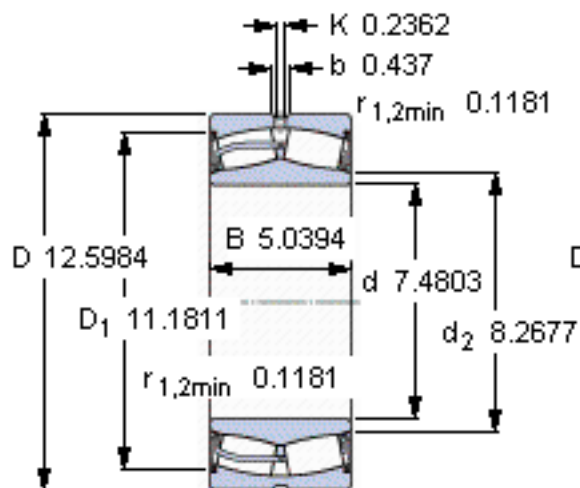

SKF 24138-2CS5/VT143 *参数

主要尺寸	d	190	mm	-
	D	320	mm	-
	B	128	mm	-
基本额定载荷	C	1 600000	N	动载荷
	C_0	2500000	N	静载荷
疲劳载荷极限	P_u	212000	N	-
额定转速	参考转速	-	r/min	-
	极限转速	340	r/min	-
重量	重量	43000	g	-
型号	* SKF 探索者轴承	24138-2CS5/VT143 *	-	-

SKF 24138-2CS5/VT143 *图片

计算系数
e 0,4
Y₁ 1,7
Y₂ 2,5
Y₀ 1,6

计算系数
e 0,4
Y₁ 1,7
Y₂ 2,5
Y₀ 1,6

参考资料:<http://www.sozhou.com/p/e9d95e4c.html>