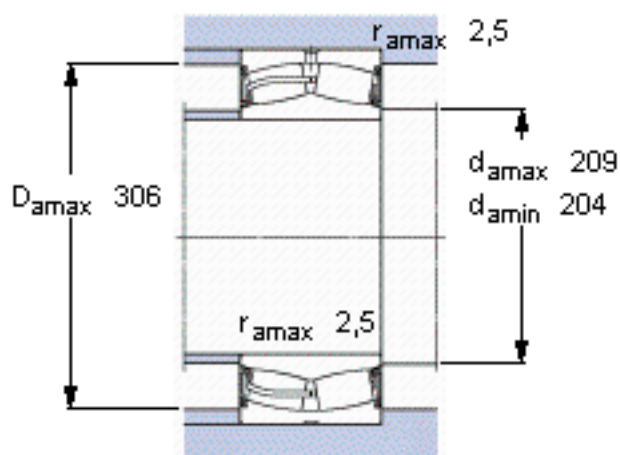

SKF 24138-2CS5/VT143 *参数

主要尺寸	d	190	mm	-
	D	320	mm	-
	B	128	mm	-
基本额定载荷	C	1 600000	N	动载荷
	C_0	2500000	N	静载荷
疲劳载荷极限	P_u	212000	N	-
额定转速	参考转速	-	r/min	-
	极限转速	340	r/min	-
重量	重量	43000	g	-
型号	* SKF 探索者轴承	24138-2CS5/VT143 *	-	-

SKF 24138-2CS5/VT143 *图片

计算系数
e 0,4
Y₁ 1,7
Y₂ 2,5
Y₀ 1,6

计算系数
e 0,4
Y₁ 1,7
Y₂ 2,5
Y₀ 1,6

参考资料:<http://www.sozhou.com/p/e9d95e4c.html>