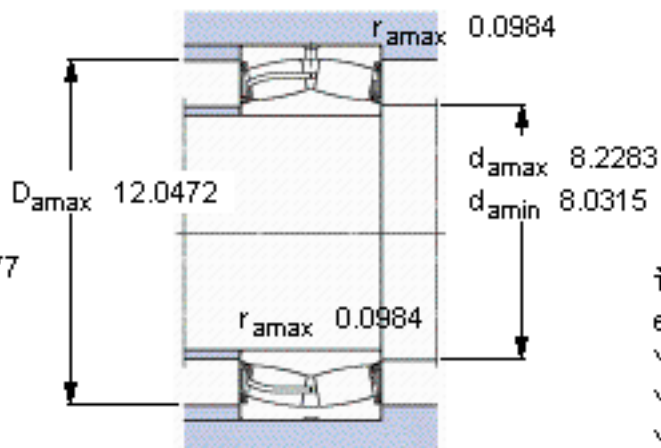

SKF 24138-2CS5/VT143 *参数

主要尺寸	d	190	mm	-
	D	320	mm	-
	B	128	mm	-
基本额定载荷	C	1 600000	N	动载荷
	C_0	2500000	N	静载荷
疲劳载荷极限	P_u	212000	N	-
额定转速	参考转速	-	r/min	-
	极限转速	340	r/min	-
重量	重量	43000	g	-
型号	* SKF 探索者轴承	24138-2CS5/VT143 *	-	-

SKF 24138-2CS5/VT143 *图片

计算系数
e 0,4
Y₁ 1,7
Y₂ 2,5
Y₀ 1,6

计算系数
e 0,4
Y₁ 1,7
Y₂ 2,5
Y₀ 1,6

参考资料:<http://www.sozhou.com/p/e9d95e4c.html>