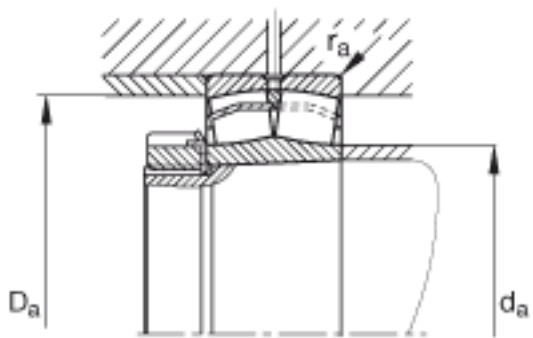

FAG 24024-E1-K30参数

尺寸	d	120	mm	-	
	D	180	mm	-	
	B	60	mm	-	
	D₁	159.8	mm	-	
	D_{a max}	171	mm	-	
	d₂	134.5	mm	-	
	d_{a min}	129	mm	-	
	d_s	3.2	mm	-	
	n_s	6.5	mm	-	
	r_{a max}	2	mm	-	
	r_{min}	2	mm	-	
	重量	m	5590	g	质量
基本额定载荷	C_r	450000	N	基本额定动载荷，径向	
计算系数	e	0.29		-	
	Y₁	2.33		-	
	Y₂	3.47		-	
基本额定载荷	C_{0r}	690000	N	基本额定静载荷，径向	
计算系数	Y₀	2.28		-	
极限转速	n_G	3450	r/min	极限转速	
参考转速	n_B	2400	r/min	参考速度	
疲劳极限载荷	C_{ur}	84000	N	疲劳极限载荷，径向	

FAG 24024-E1-K30图片