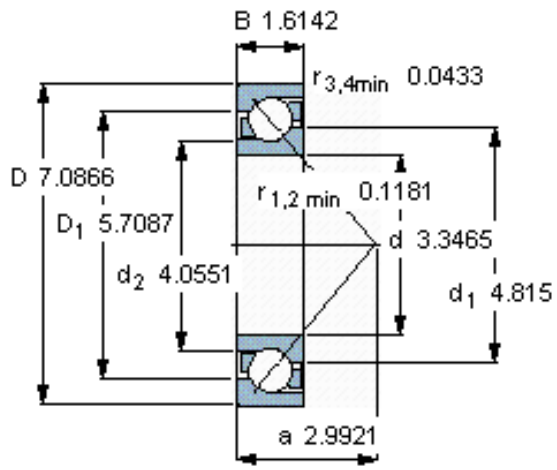

SKF 7317 BEGAM \*参数

主要尺寸	d	85	mm	-
	D	180	mm	-
	B	41	mm	-
基本额定载荷	C	156000	N	动载荷
	$C_0$	132000	N	静载荷
疲劳载荷极限	$P_u$	4900	N	-
额定转速	参考转速	4800	r/min	-
	极限转速	4800	r/min	-
重量	重量	4740	g	-
型号	* SKF 探索者轴承	7317 BEGAM *	-	-

SKF 7317 BEGAM \*图片

参考资料: <http://www.sozhou.com/p/ec6caee7.html>

**计算系数**

$k_r$  0,1

$k_a$  1,6

$e$  1,14

$X$  0,35

$Y$  0,57