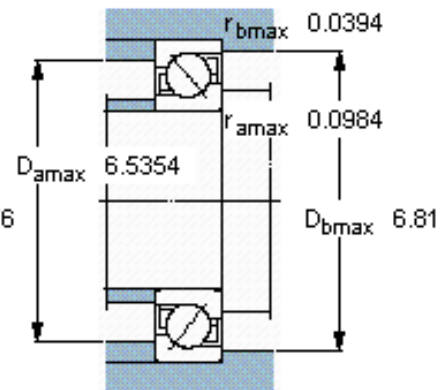

SKF 7317 BEGAM \*参数

主要尺寸	d	85	mm	-
	D	180	mm	-
	B	41	mm	-
基本额定载荷	C	156000	N	动载荷
	$C_0$	132000	N	静载荷
疲劳载荷极限	$P_u$	4900	N	-
额定转速	参考转速	4800	r/min	-
	极限转速	4800	r/min	-
重量	重量	4740	g	-
型号	* SKF 探索者轴承	7317 BEGAM *	-	-

SKF 7317 BEGAM \*图片

参考资料: <http://www.sozhou.com/p/ec6caee7.html>

**计算系数**

$k_r$  0,1

$k_a$  1,6

$e$  1,14

$X$  0,35

$Y$  0,57