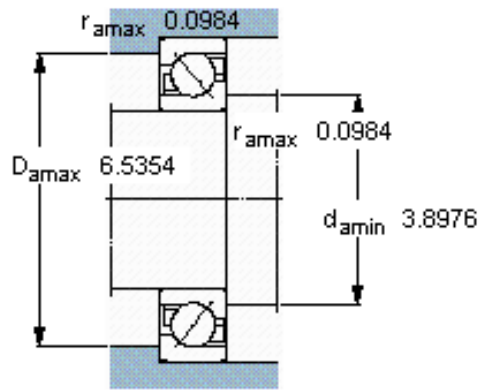

SKF 7317 BEGAM \*参数

主要尺寸	d	85	mm	-
	D	180	mm	-
	B	41	mm	-
基本额定载荷	C	156000	N	动载荷
	$C_0$	132000	N	静载荷
疲劳载荷极限	$P_u$	4900	N	-
额定转速	参考转速	4800	r/min	-
	极限转速	4800	r/min	-
重量	重量	4740	g	-
型号	* SKF 探索者轴承	7317 BEGAM *	-	-

SKF 7317 BEGAM \*图片

参考资料: <http://www.sozhou.com/p/ec6caee7.html>

**计算系数**

$k_r$  0,1

$k_a$  1,6

$e$  1,14

$X$  0,35

$Y$  0,57