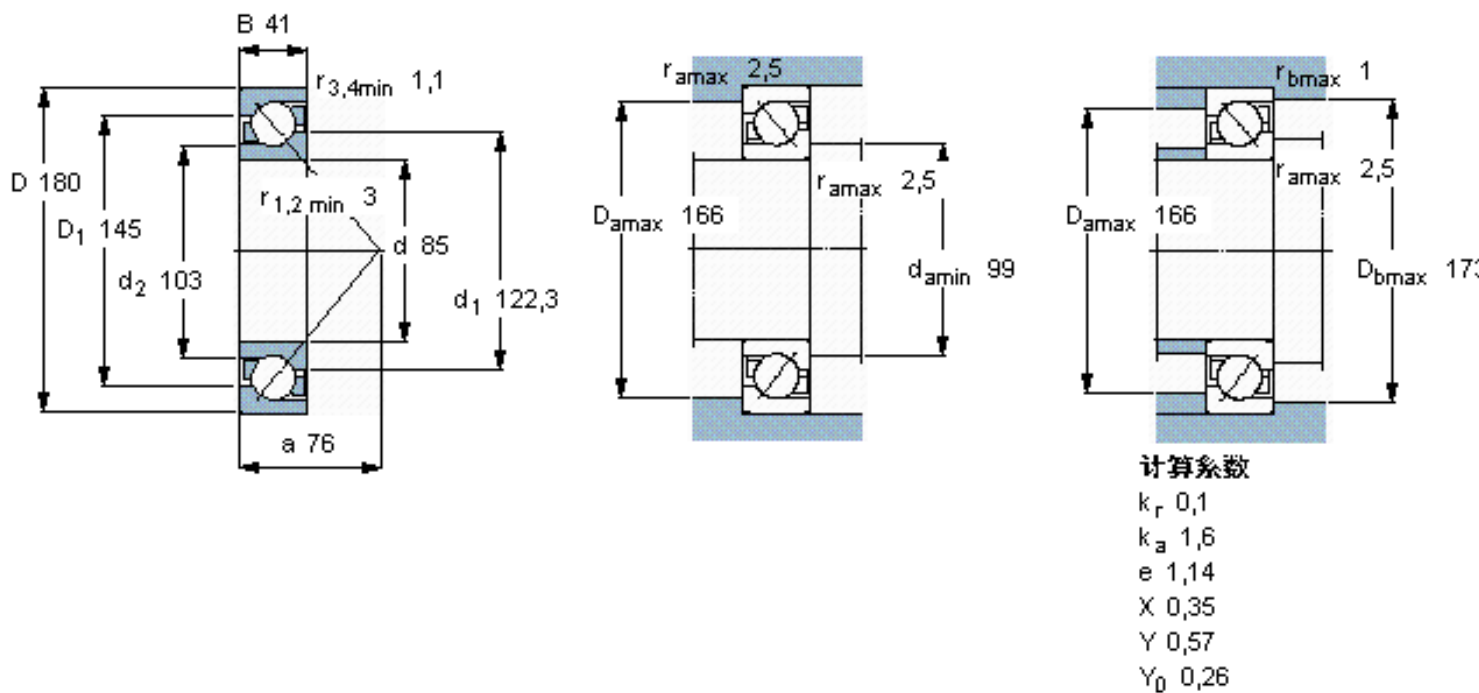

SKF 7317 BEGAM \*参数

主要尺寸	d	85	mm	-
	D	180	mm	-
	B	41	mm	-
基本额定载荷	C	156000	N	动载荷
	$C_0$	132000	N	静载荷
疲劳载荷极限	$P_u$	4900	N	-
额定转速	参考转速	4800	r/min	-
	极限转速	4800	r/min	-
重量	重量	4740	g	-
型号	* SKF 探索者轴承	7317 BEGAM *	-	-

SKF 7317 BEGAM \*图片

参考资料: <http://www.sozhou.com/p/ec6caee7.html>

**计算系数**

$k_r$  0,1

$k_a$  1,6

$e$  1,14

$X$  0,35

$Y$  0,57