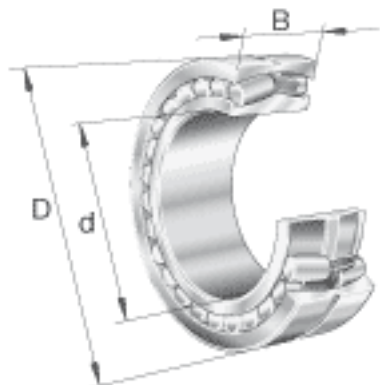

FAG 24064-B-MB参数

尺寸	d	320	mm	-
	D	480	mm	-
	B	160	mm	-
	D₁	424	mm	-
	D_{a max}	465.4	mm	-
	d_{a min}	334.6	mm	-
	d_s	8	mm	-
	n_s	15	mm	-
	r_{a max}	3	mm	-
	r_{min}	4	mm	-
重量	m	107000	g	质量
基本额定载荷	C_r	2600000	N	基本额定动载荷，径向
计算系数	e	0.33		-
	Y₁	2.06		-
	Y₂	3.06		-
基本额定载荷	C_{0r}	5400000	N	基本额定静载荷，径向
计算系数	Y₀	2.01		-
极限转速	n_G	1200	r/min	极限转速
参考转速	n_B	660	r/min	参考速度
疲劳极限载荷	C_{ur}	360000	N	疲劳极限载荷，径向

FAG 24064-B-MB图片