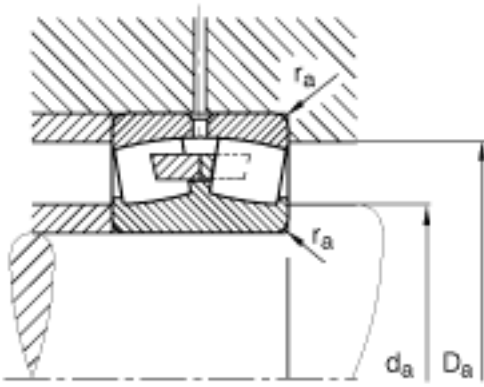

参考资料:<http://www.sozhou.com/p/ec4fea18.html>