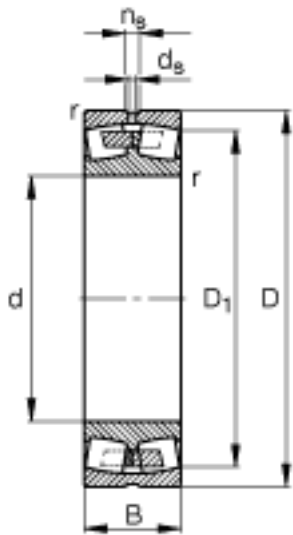

FAG 24064-B-MB参数

尺寸	d	320	mm	-
	D	480	mm	-
	B	160	mm	-
	D ₁	424	mm	-
	D _{a max}	465.4	mm	-
	d _{a min}	334.6	mm	-
	d _s	8	mm	-
	n _s	15	mm	-
	r _{a max}	3	mm	-
	r _{min}	4	mm	-
重量	m	107000	g	质量
基本额定载荷	C _r	2600000	N	基本额定动载荷，径向
计算系数	e	0.33		-
	Y ₁	2.06		-
	Y ₂	3.06		-
基本额定载荷	C _{0r}	5400000	N	基本额定静载荷，径向
计算系数	Y ₀	2.01		-
极限转速	n _G	1200	r/min	极限转速
参考转速	n _B	660	r/min	参考速度
疲劳极限载荷	C _{ur}	360000	N	疲劳极限载荷，径向

FAG 24064-B-MB图片

参考资料:<http://www.sozhou.com/p/ec4fea18.html>