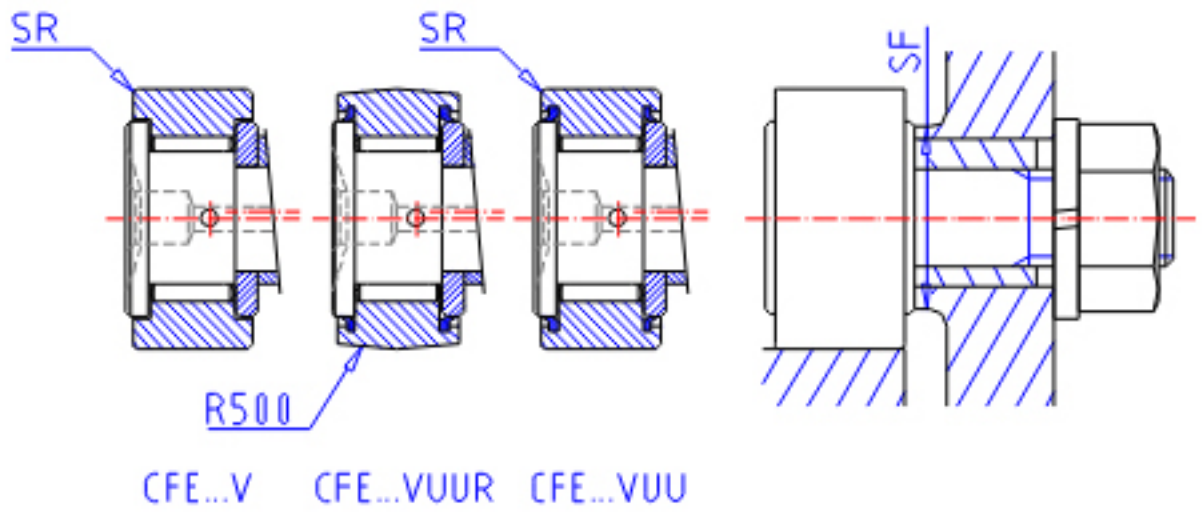

参考资料:<http://www.sozhou.com/p/ec2ee239.html>