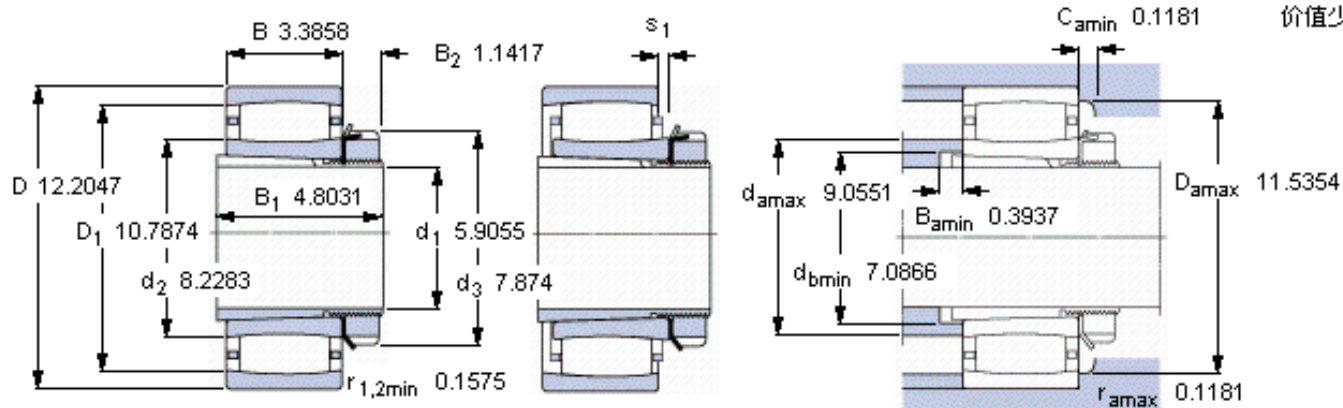

SKF C 2234 K + H 3134 L *参数

主要尺寸	d_1	150	mm	-
	D	310	mm	-
	B	86	mm	-
基本额定载荷	C	1270000	N	动载荷
	C_0	1630000	N	静载荷
疲劳载荷极限	P_u	150000	N	-
额定转速	参考转速	2000	r/min	-
	极限转速	2600	r/min	-
重量	重量	35000	g	-
型号	* SKF 探索者轴承	C 2234 K + H 3134 L	-	-
		*	-	-
说明	**请核查供货情况	-	-	-

SKF C 2234 K + H 3134 L *图片

轴向位移 s_1

16,4

对中误差系数 k_1

0,114

运行游隙系数 k_2

0,100

参考资料: <http://www.sozhou.com/p/ebf24d6d.html>

轴向位移 s_1

0.6457

对中误差系数 k_1

0,114

运行游隙系数 k_2

0,100