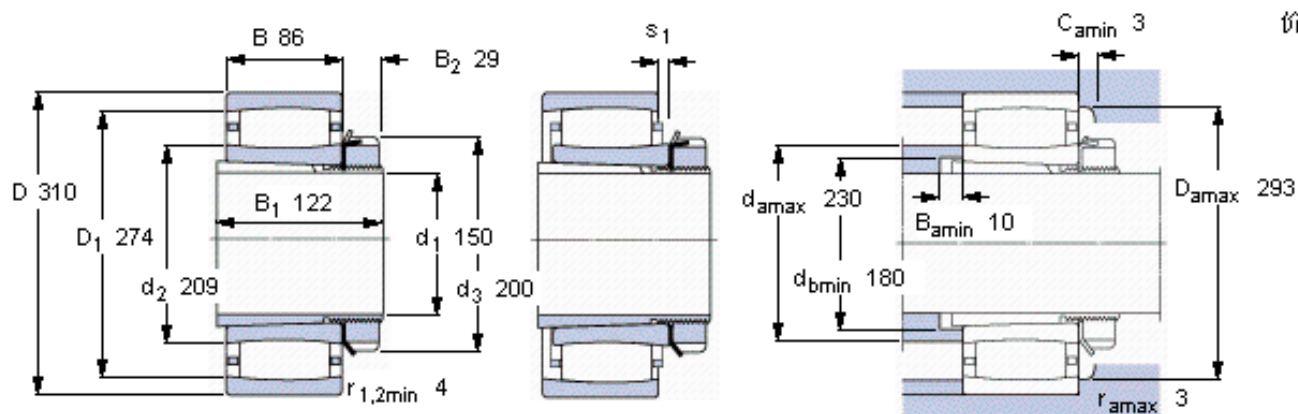

SKF C 2234 K + H 3134 L *参数

主要尺寸	d_1	150	mm	-
	D	310	mm	-
	B	86	mm	-
基本额定载荷	C	1270000	N	动载荷
	C_0	1630000	N	静载荷
疲劳载荷极限	P_u	150000	N	-
额定转速	参考转速	2000	r/min	-
	极限转速	2600	r/min	-
重量	重量	35000	g	-
型号	* SKF 探索者轴承	C 2234 K + H 3134 L	-	-
		*	-	-
说明	**请核查供货情况	-	-	-

SKF C 2234 K + H 3134 L *图片

轴向位移 s_1

16,4

对中误差系数 k_1

0,114

运行游隙系数 k_2

0,100

参考资料: <http://www.sozhou.com/p/ebf24d6d.html>

轴向位移 s_1

0.6457

对中误差系数 k_1

0,114

运行游隙系数 k_2

0,100