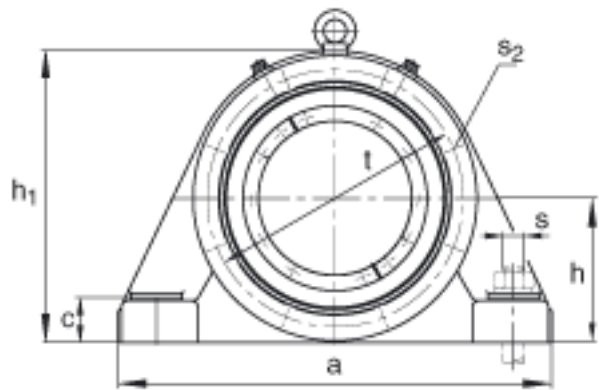

参考资料:<http://www.sozhou.com/p/ebd379c1.html>