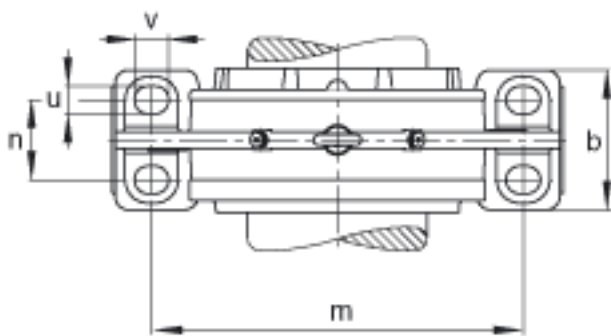

参考资料:<http://www.sozhou.com/p/ebd379c1.html>