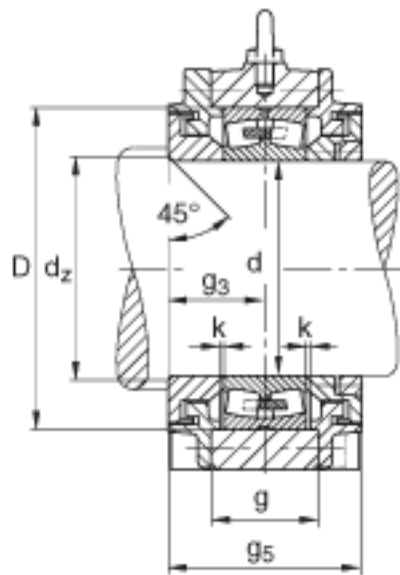

参考资料:<http://www.sozhou.com/p/ebd379c1.html>