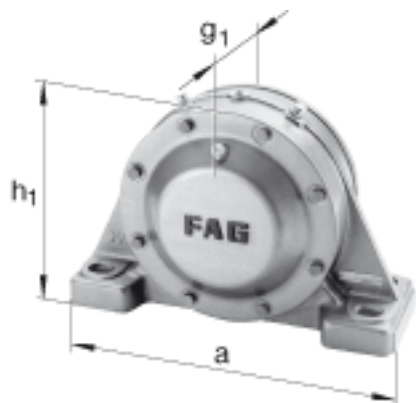

FAG BND2260-Z-Y-BF-S参数

尺寸	d	300	mm	-	
	a	1100	mm	-	
	h_1	695	mm	-	
	b	330	mm	-	
	c	105	mm	-	
	D	540	mm	-	
	d_z	320	mm	-	
	g	178	mm	-	
	g_3	156	mm	-	
	g_5	312	mm	-	
	m	920	mm	-	
	n	180	mm	-	
	s	M48		-	
	说明	s_2	M24		-
尺寸	t	600	mm	-	
	u	56	mm	-	
	v	75	mm	-	
说明	s_2	8		数量	
		22260		型号, 轴承	
重量	m_1	485000	g	质量, 轴承座	
说明		BND2260		型号, 轴承座	
尺寸	h	350	mm	-	

FAG BND2260-Z-Y-BF-S图片