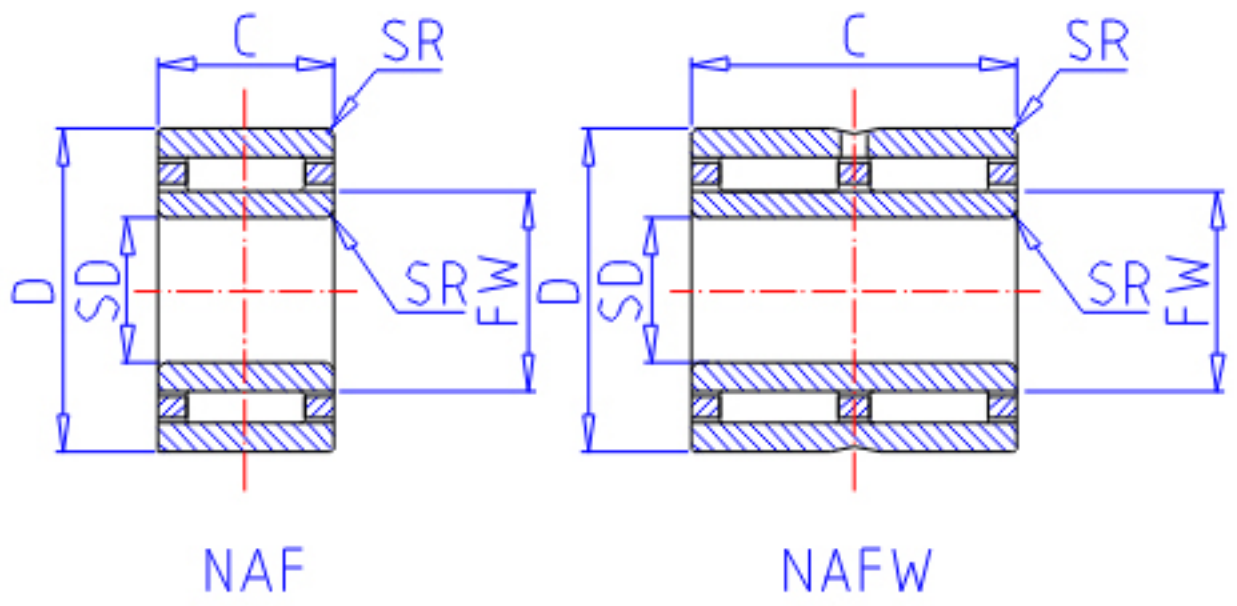

IKO NAFW 254232参数

轴径	STDRT	25	mm	轴径
型号	ORDER	NAFW 254232		型号
重量	MASS	186.0	g	重量
主要尺寸	SD	25	mm	内径
	FW	30	mm	内径
	D	42	mm	外径
	C	32	mm	宽度
	SR	0.3	mm	(最小)
安装尺寸	SDB	35.4	mm	-
	DA	40	mm	(最大)
	SDAMIN	27	mm	(最小)
	SDAMAX	29.0	mm	(最大)
	DB	30.6	mm	-
基本额定载荷	CR	35700	N	动载荷
	COR	56800	N	静载荷
搭配内圈	IR	LRT 253032		搭配内圈

IKO NAFW 254232图片