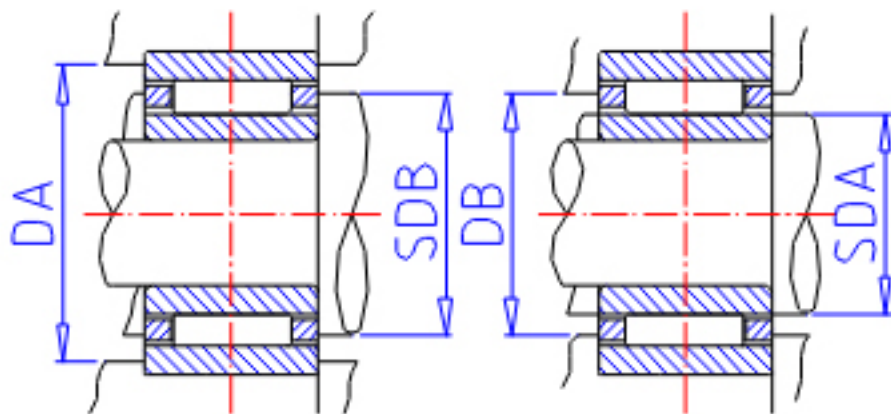

参考资料:<http://www.sozhou.com/p/eb54add7.html>