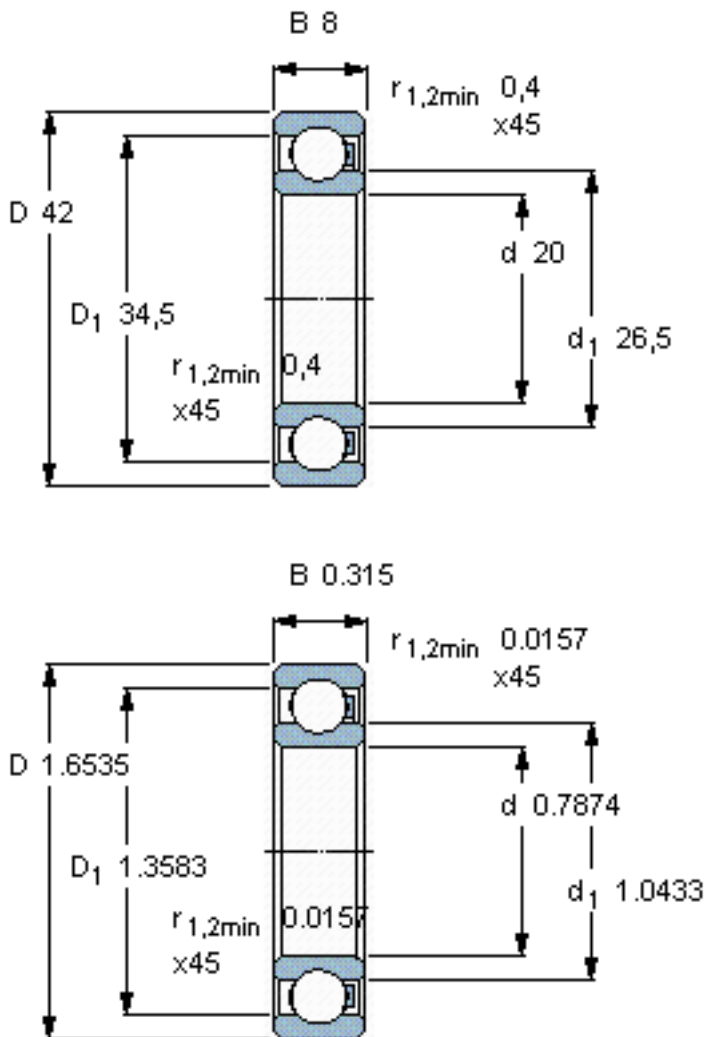

SKF 16004/HR22T2参数

主要尺寸	d	20	mm	-
	D	42	mm	-
	B	8	mm	-
承载能力	动态 ¹	205	N	-
	静止 ²	150	N	-
额定转速	最大 ³	1010	r/min	-
重量	重量	11	g	-
型号	型号	16004/HR22T2	-	-

SKF 16004/HR22T2图片

参考资料: <http://www.sozhou.com/p/eb274ab7.html>