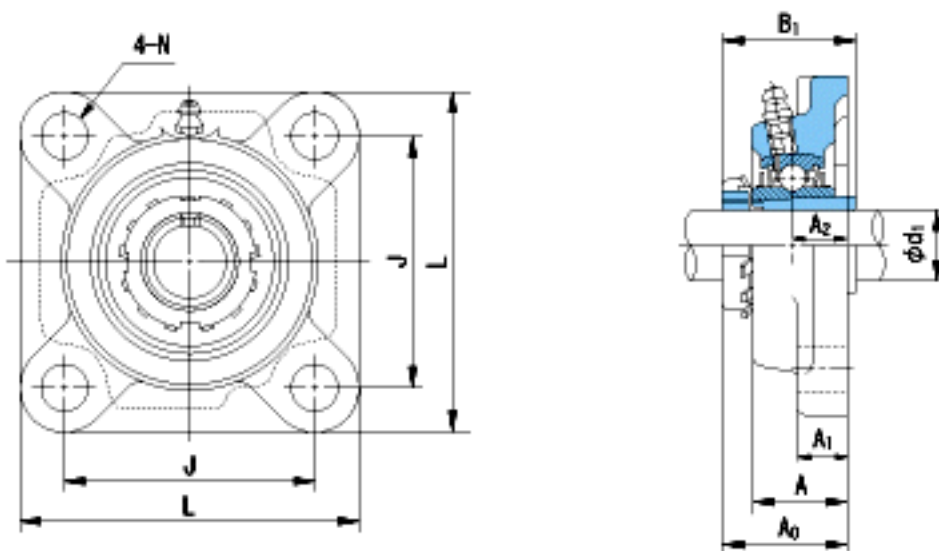

NACHI UKF318+H2318参数

外形尺寸	L	280	mm	-	
	J	216	mm	-	
	N	35	mm	-	
安装尺寸	d1	80	mm	-	
	A1	30	mm	-	
	A2	44	mm	-	
	B1	86	mm	-	
	A	76	mm	-	
	A0	93.5	mm	-	
	重量	Mass	19000	g	重量
	基本额定载荷	Cr	143000	N	动载荷
Cor		107200	N	静载荷	
极限速度	Grease	-	r/min	脂润滑	
	Oil	-	r/min	油润滑	

NACHI UKF318+H2318图片

参考资料:<http://www.sozhou.com/p/eb0facbb.html>