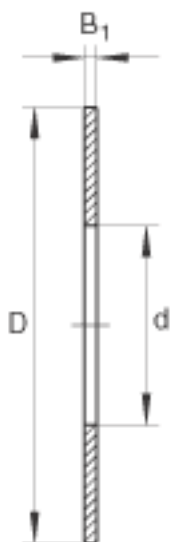

### INA TWA411参数

尺寸	d	6.35	mm	-
	D	17.463	mm	-
	B <sub>1</sub>	0.81	mm	-
重量	m	1	g	质量

### INA TWA411图片

参考资料:<http://www.sozhou.com/p/eafbdd43.html>