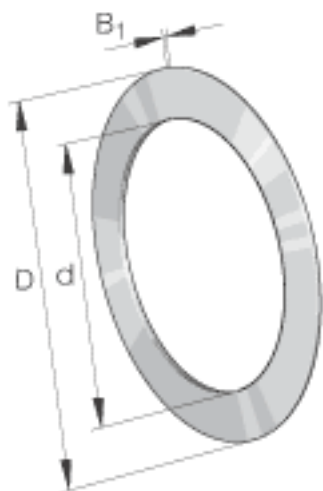

### INA TWA411参数

尺寸	d	6.35	mm	-
	D	17.463	mm	-
	B <sub>1</sub>	0.81	mm	-
重量	m	1	g	质量

### INA TWA411图片

参考资料:<http://www.sozhou.com/p/eafbdd43.html>