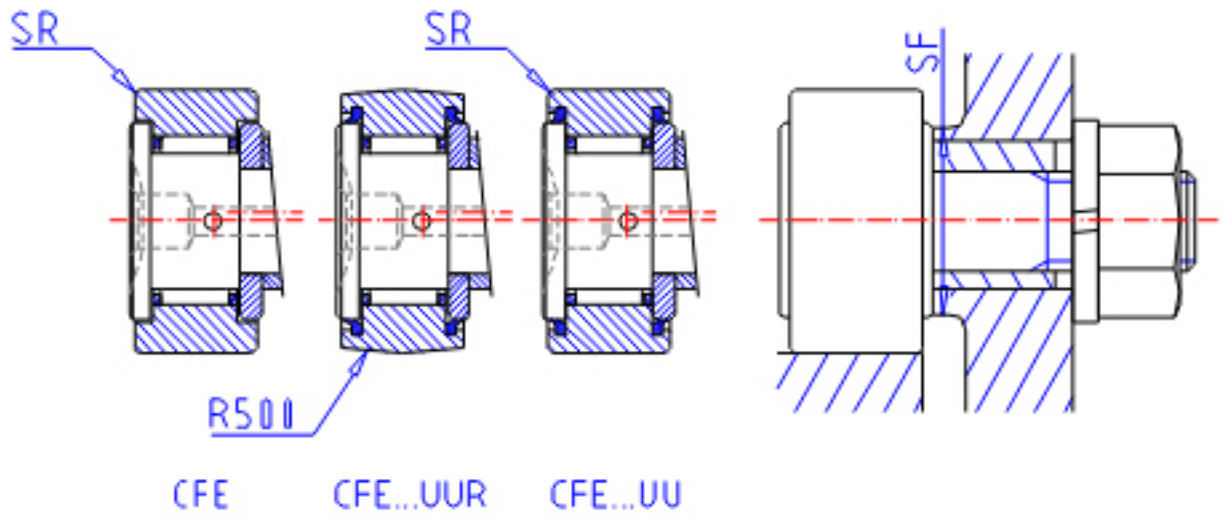

参考资料:<http://www.sozhou.com/p/eae8c39b.html>