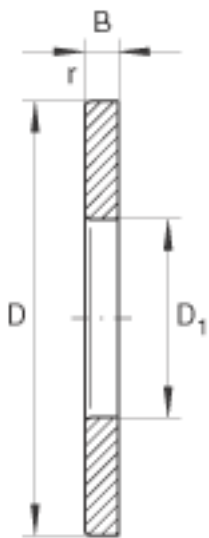

INA GS81244参数

尺寸	D_1	224	mm	-
	D	300	mm	-
	B	18.5	mm	-
	r_{min}	2	mm	-
重量	m	4750	g	质量

INA GS81244图片

参考资料:<http://www.sozhou.com/p/eae854a9.html>