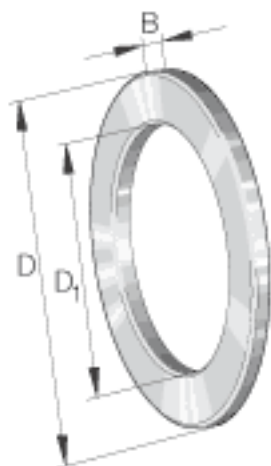

INA GS81244参数

尺寸	D_1	224	mm	-
	D	300	mm	-
	B	18.5	mm	-
	r_{min}	2	mm	-
重量	m	4750	g	质量

INA GS81244图片

参考资料:<http://www.sozhou.com/p/eae854a9.html>