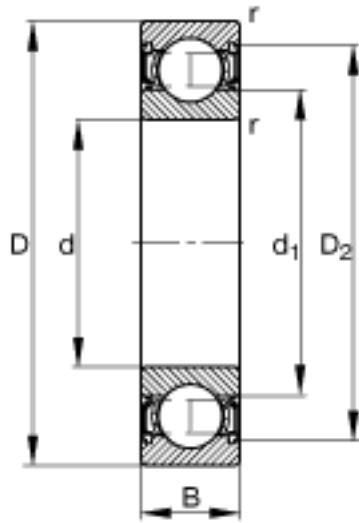

FAG 61816-2RSR-Y参数

尺寸	d	80	mm	-
	D	100	mm	-
	B	10	mm	-
	D ₂	95.5	mm	-
	D _{a max}	96.8	mm	-
	d ₁	86.6	mm	-
	d _{a min}	83.2	mm	-
	r _{a max}	0.6	mm	-
	r _{min}	0.6	mm	-
重量	m	155	g	质量
基本额定载荷	C _r	13800	N	基本额定动载荷，径向
	C _{0r}	13800	N	基本额定静载荷，径向
极限转速	n _G	4300	r/min	极限转速
疲劳极限载荷	C _{ur}	600	N	疲劳极限载荷，径向

FAG 61816-2RSR-Y图片

参考资料:<http://www.sozhou.com/p/ead2bd48.html>