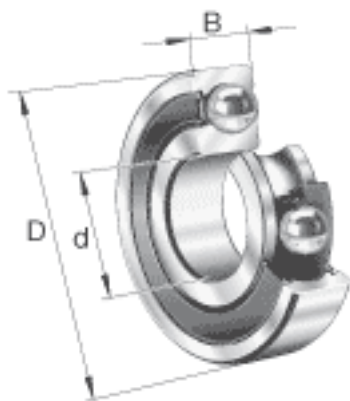

FAG 61816-2RSR-Y参数

尺寸	d	80	mm	-
	D	100	mm	-
	B	10	mm	-
	D₂	95.5	mm	-
	D_{a max}	96.8	mm	-
	d₁	86.6	mm	-
	d_{a min}	83.2	mm	-
	r_{a max}	0.6	mm	-
	r_{min}	0.6	mm	-
重量	m	155	g	质量
基本额定载荷	C_r	13800	N	基本额定动载荷，径向
	C_{0r}	13800	N	基本额定静载荷，径向
极限转速	n_G	4300	r/min	极限转速
疲劳极限载荷	C_{ur}	600	N	疲劳极限载荷，径向

FAG 61816-2RSR-Y图片