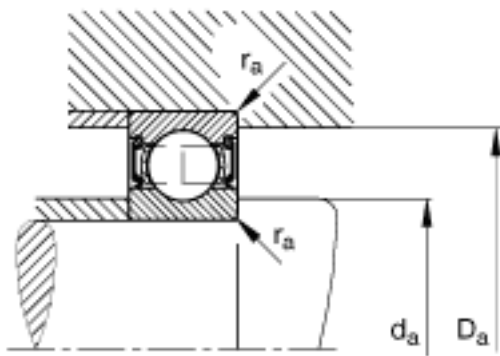

参考资料:<http://www.sozhou.com/p/ead2bd48.html>