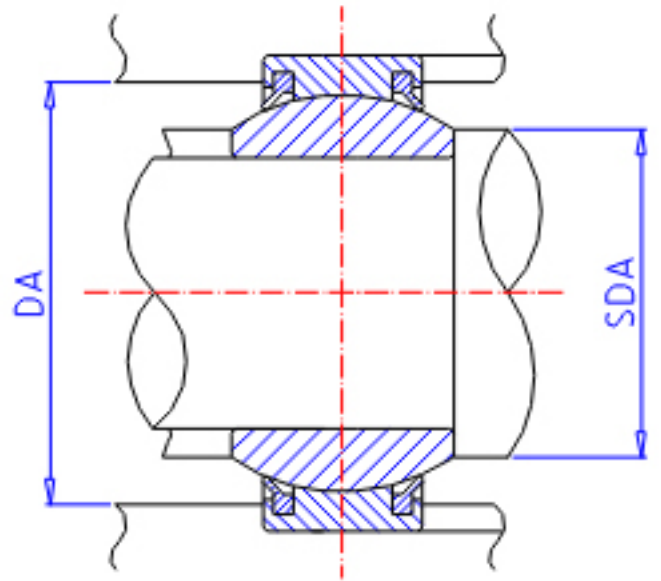

IKO GE 45EC-2RS参数

轴径	STDRT	45	mm	轴径
型号	ORDER	GE 45EC-2RS		型号
重量	MASS	410	g	重量
主要尺寸	SD	45	mm	内径
	D	68	mm	外径
	B	32	mm	宽度
	C	25	mm	宽度
	SDK	60.0	mm	-
	SR1	0.6	mm	(最小)
	SR2	1.0	mm	(最小)
容许倾斜角度	ALP	4		容许倾斜角度
安装尺寸	SDAMIN	49.5	mm	(最小)
	SDAMAX	50.5	mm	(最大)
	DAMAX	62.5	mm	(最大)
	DAMIN	60.0	mm	(最小)
动态负载容量	CD	147000	N	动态负载容量
静态负载容量	CS	368000	N	静态负载容量

IKO GE 45EC-2RS图片

参考资料:<http://www.sozhou.com/p/eac78bd5.html>