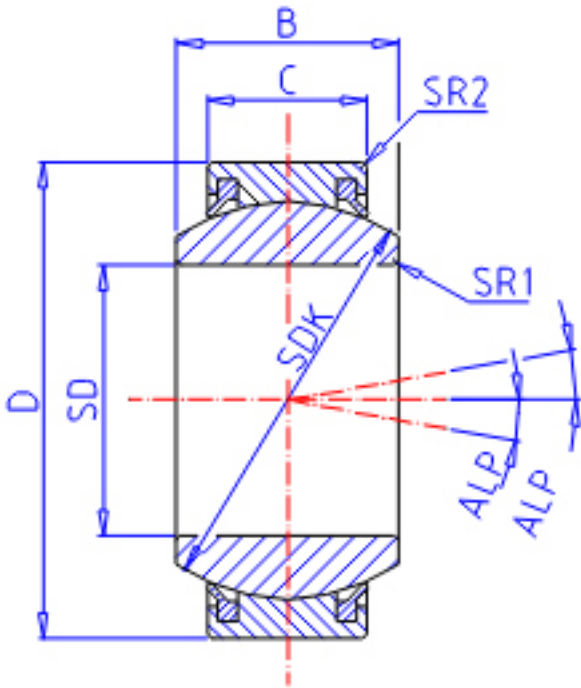

IKO GE 45EC-2RS参数

轴径	STDRT	45	mm	轴径
型号	ORDER	GE 45EC-2RS		型号
重量	MASS	410	g	重量
主要尺寸	SD	45	mm	内径
	D	68	mm	外径
	B	32	mm	宽度
	C	25	mm	宽度
	SDK	60.0	mm	-
	SR1	0.6	mm	(最小)
	SR2	1.0	mm	(最小)
容许倾斜角度	ALP	4		容许倾斜角度
安装尺寸	SDAMIN	49.5	mm	(最小)
	SDAMAX	50.5	mm	(最大)
	DAMAX	62.5	mm	(最大)
	DAMIN	60.0	mm	(最小)
动态负载容量	CD	147000	N	动态负载容量
静态负载容量	CS	368000	N	静态负载容量

IKO GE 45EC-2RS图片

参考资料:<http://www.sozhou.com/p/eac78bd5.html>