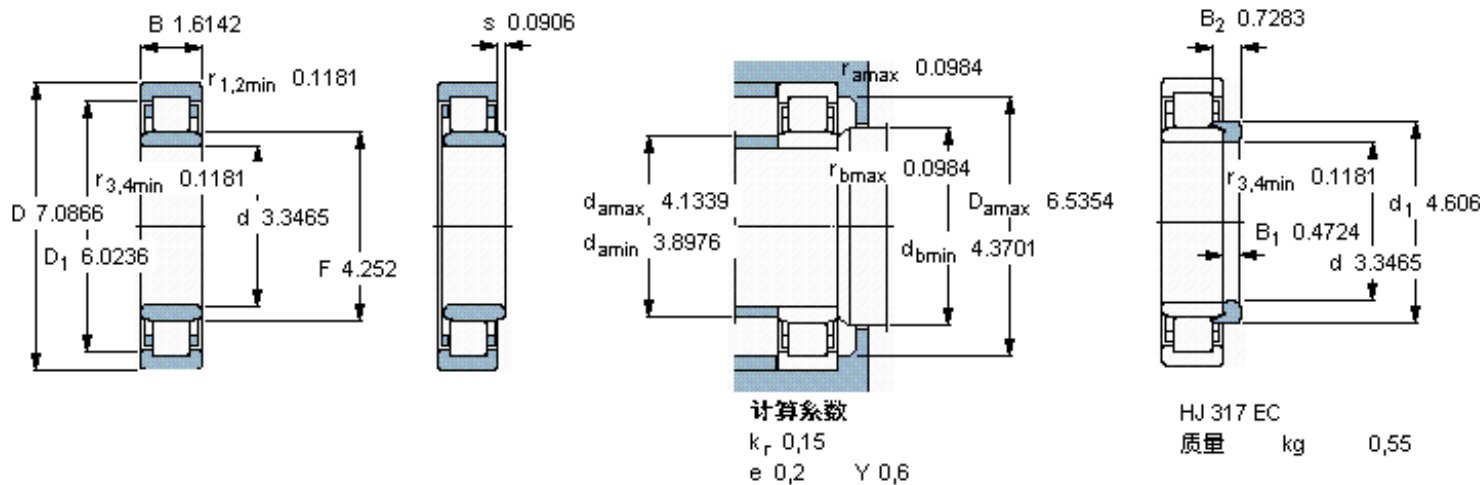

SKF NU 317 ECM *参数

主要尺寸	d	85	mm	-
	D	180	mm	-
	B	41	mm	-
基本额定载荷	C	340000	N	动载荷
	C_0	335000	N	静载荷
疲劳载荷极限	P_u	41500	N	-
额定转速	参考转速	4000	r/min	-
	极限转速	4800	r/min	-
重量	重量	5100	g	-
型号	* SKF 探索者轴承	NU 317 ECM *	-	-
角圈	型号	HJ 317 EC	-	-

SKF NU 317 ECM *图片

参考资料:<http://www.sozhou.com/p/ea9de0e4.html>