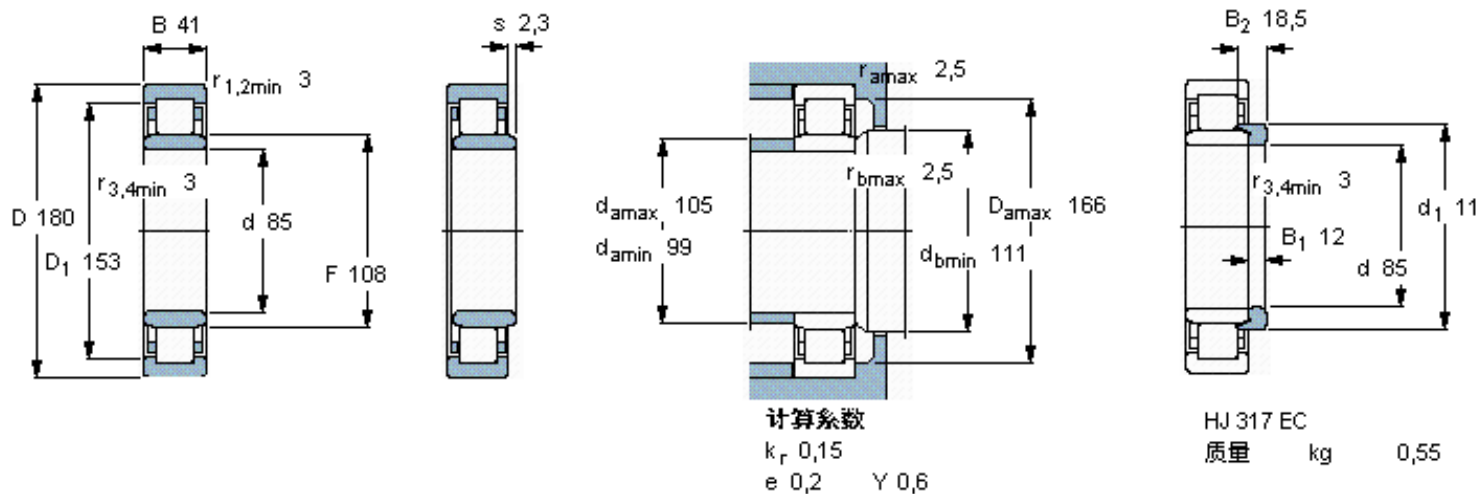

SKF NU 317 ECM *参数

主要尺寸	d	85	mm	-
	D	180	mm	-
	B	41	mm	-
基本额定载荷	C	340000	N	动载荷
	C_0	335000	N	静载荷
疲劳载荷极限	P_u	41500	N	-
额定转速	参考转速	4000	r/min	-
	极限转速	4800	r/min	-
重量	重量	5100	g	-
型号	* SKF 探索者轴承	NU 317 ECM *	-	-
角圈	型号	HJ 317 EC	-	-

SKF NU 317 ECM *图片

参考资料:<http://www.sozhou.com/p/ea9de0e4.html>