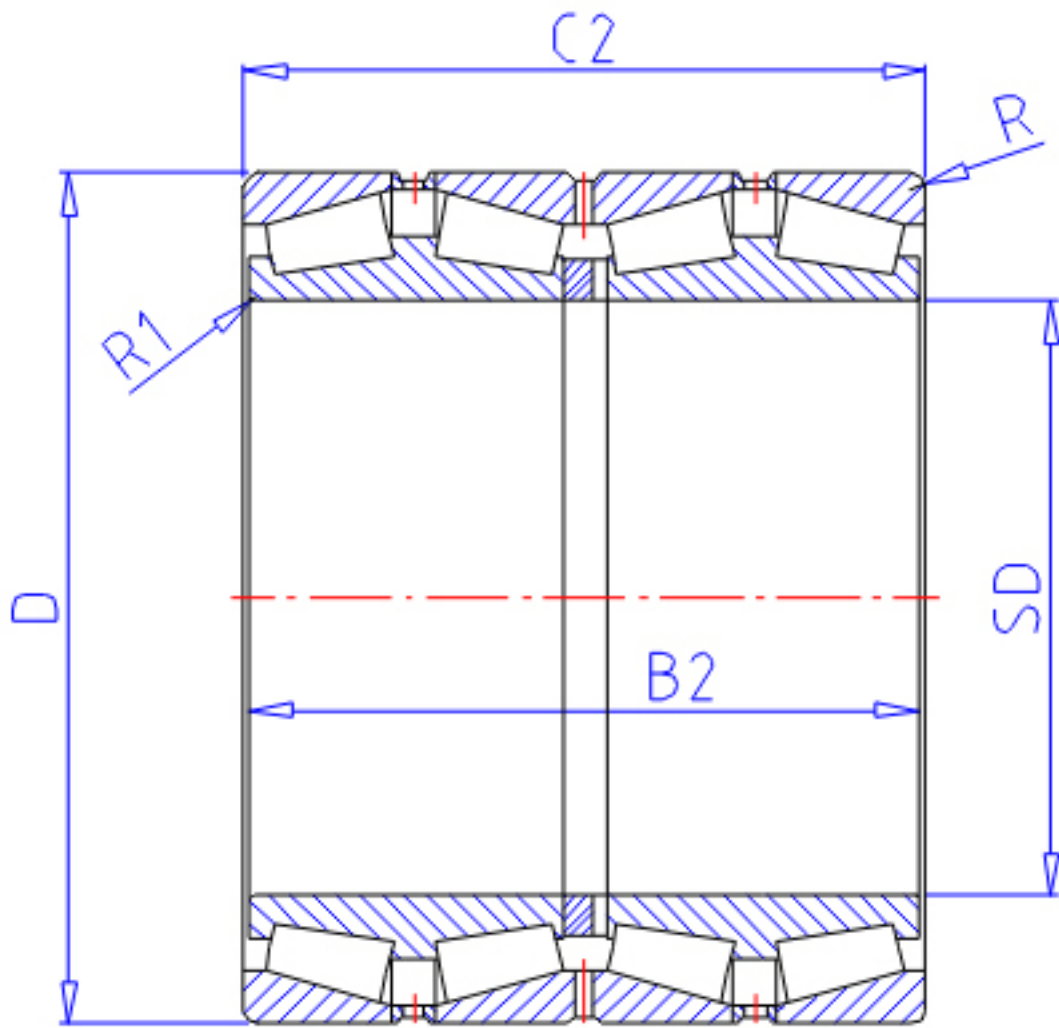

NTN T-E-67885D/67820/67820D参数

主要尺寸	SD	190.50	mm	-
	D	266.70	mm	外径
	B2	187.33	mm	宽度
	C2	188.91	mm	宽度
	R1	1.5	mm	(最小)
	R	3.3	mm	(最小)
	型号	ORDER	T-E-67885D/67820/67820D	
基本额定载荷	CR	1040000	N	动载荷
	COR	2990000	N	静载荷
	CRF	106000	kgf	动载荷
	CORF	305000	kgf	静载荷
重量	MASS	33600	g	重量
安装尺寸	DA1	204	mm	-
	DA	246		-
	SA	3	mm	-

NTN T-E-67885D/67820/67820D图片

参考资料:<http://www.sozhou.com/p/ea72cc5e.html>