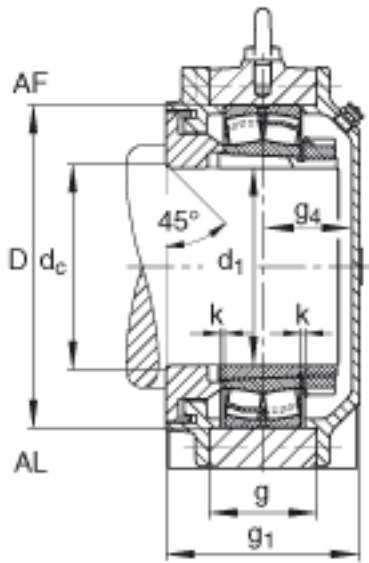

FAG BND2228-H-C-Y-AF-S参数

尺寸	d ₁	125	mm	-
	a	530	mm	-
	h ₁	345	mm	-
	s ₁	166	mm	-
	b	160	mm	-
	c	50	mm	-
	D	250	mm	-
	d _c	137	mm	-
	g	88	mm	-
	s ₄	70	mm	-
	m	430	mm	-
	n	85	mm	-
	s	M24		-
说明	s ₂	M16		-
尺寸	t	285	mm	-
	u	30	mm	-
	v	35	mm	-
说明	s ₂	6		数量
		22228K		型号, 轴承
其他		H3128		质量, 紧定套
重量	m ₁	70000	g	质量, 轴承座
说明		BND2228		型号, 轴承座
尺寸	h	170	mm	-

FAG BND2228-H-C-Y-AF-S图片

参考资料:<http://www.sozhou.com/p/ea441a17.html>