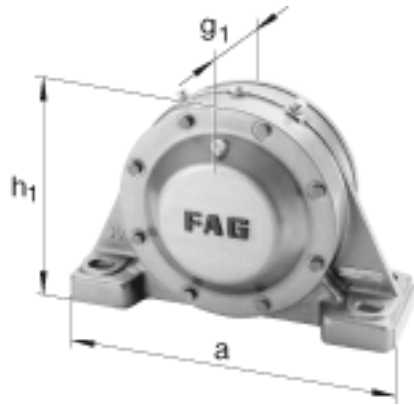

参考资料:<http://www.sozhou.com/p/ea441a17.html>