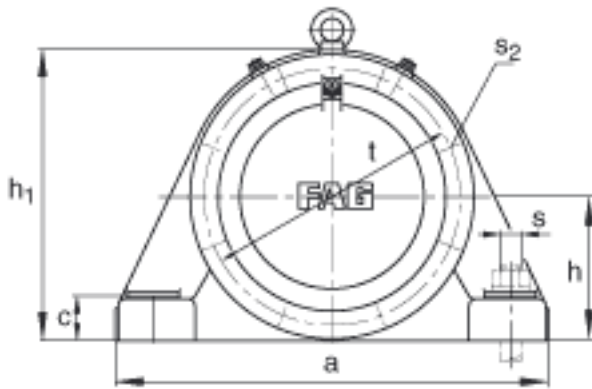

参考资料:<http://www.sozhou.com/p/ea441a17.html>