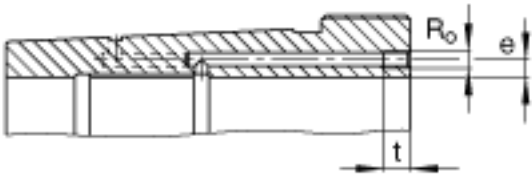

FAG AH241/530-H参数

尺寸	d_{1H}	500	mm	-
	l	375	mm	-
	a	25	mm	-
	b	40	mm	-
	d	530	mm	-
	d_{2G}	Tr550x6	mm	-
	e	10	mm	-
	R_o	G1/4		-
	t	15	mm	-
说明		500	mm	轴
重量	m	88200	g	质量

FAG AH241/530-H图片

参考资料:<http://www.sozhou.com/p/ea1e5a80.html>