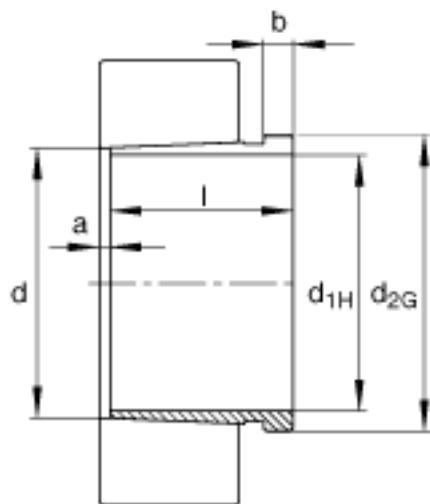

FAG AH241/530-H参数

尺寸	d_{1H}	500	mm	-
	l	375	mm	-
	a	25	mm	-
	b	40	mm	-
	d	530	mm	-
	d_{2G}	Tr550x6	mm	-
	e	10	mm	-
	R_o	G1/4		-
	t	15	mm	-
说明		500	mm	轴
重量	m	88200	g	质量

FAG AH241/530-H图片

参考资料:<http://www.sozhou.com/p/ea1e5a80.html>