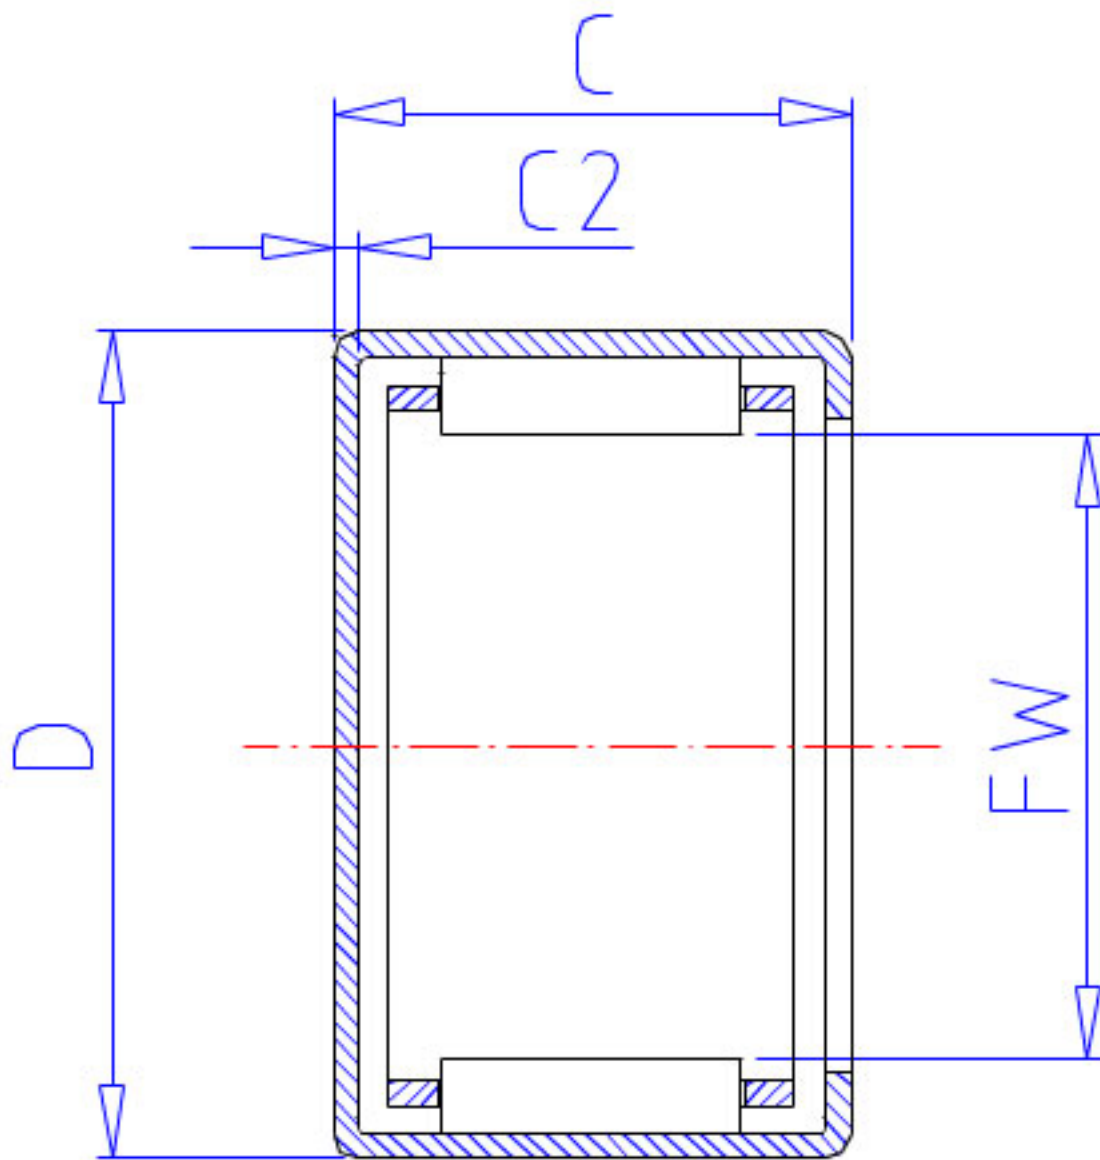

参考资料:<http://www.sozhou.com/p/e9fba80.html>