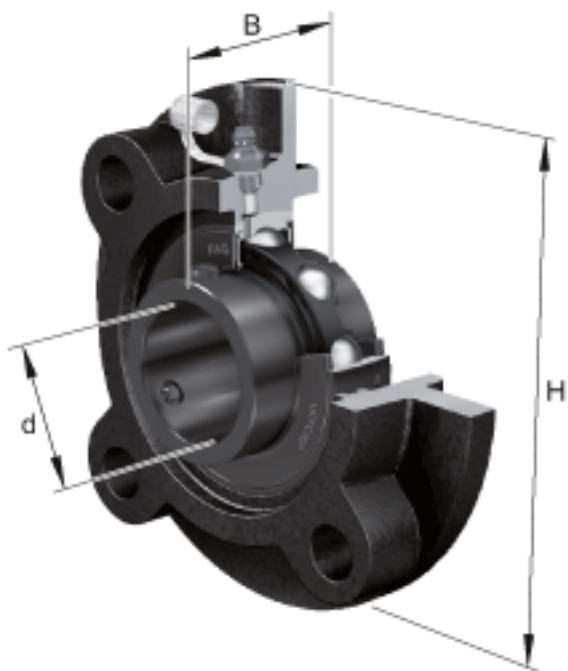

FAG UCFC207-23参数

尺寸	d	36.5125	mm	-	
	H	135	mm	-	
	B	42.9	mm	-	
	A	26	mm	-	
	A ₁	9	mm	-	
	A ₂	11	mm	-	
	J	110	mm	-	
	N	14	mm	-	
	N ₁	77.8	mm	-	
	T ₁	8	mm	-	
	U	36.4	mm	-	
	Z	90	mm	公差:h8	
	重量	m	1670	g	重量
	说明		FC207		型号, 轴承座
		UC207-23		型号, 外球面球轴承	

FAG UCFC207-23图片

参考资料:<http://www.sozhou.com/p/e9dfa5c5.html>