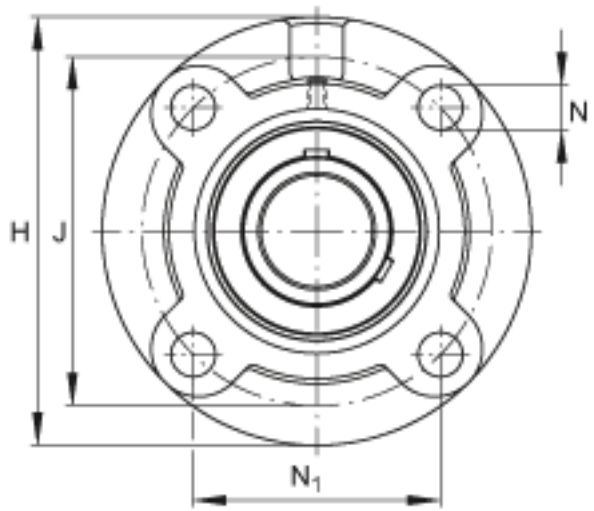

参考资料:<http://www.sozhou.com/p/e9dfa5c5.html>