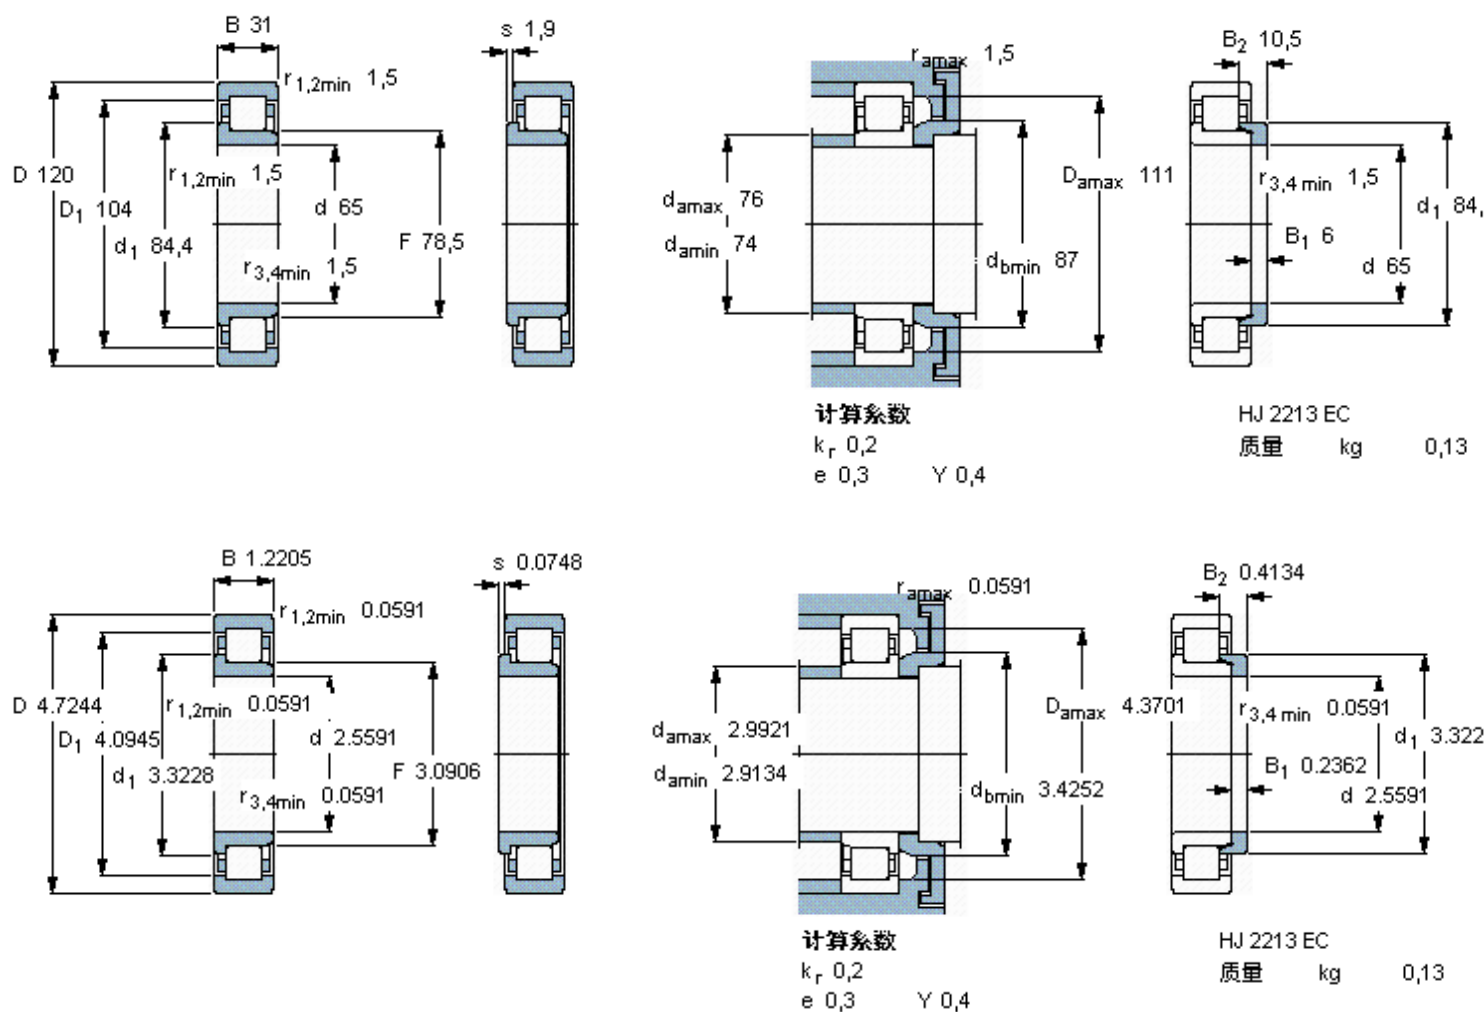

SKF NJ 2213 ECJ *参数

主要尺寸	d	65	mm	-
	D	120	mm	-
	B	31	mm	-
基本额定载荷	C	170000	N	动载荷
	C_0	180000	N	静载荷
疲劳载荷极限	P_u	24000	N	-
额定转速	参考转速	6300	r/min	-
	极限转速	6700	r/min	-
重量	重量	1450	g	-
型号	* SKF 探索者轴承	NJ 2213 ECJ *	-	-
角圈	型号	HJ 2213 EC	-	-

SKF NJ 2213 ECJ *图片

参考资料:<http://www.sozhou.com/p/e9df4eec.html>