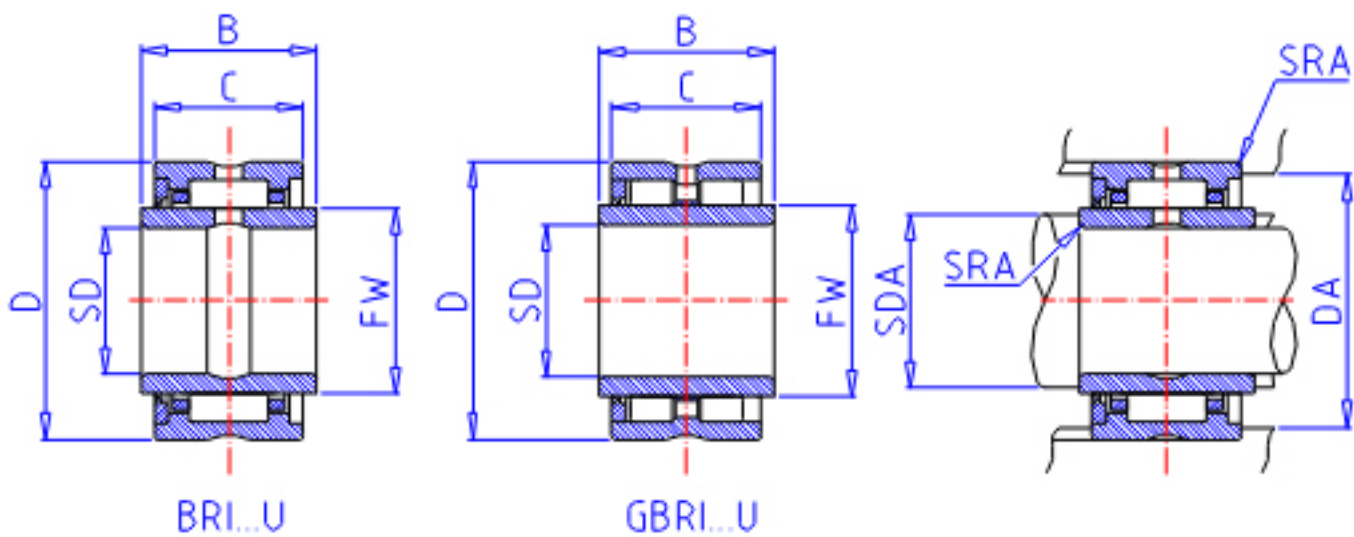

参考资料:<http://www.sozhou.com/p/e9c1f8ce.html>