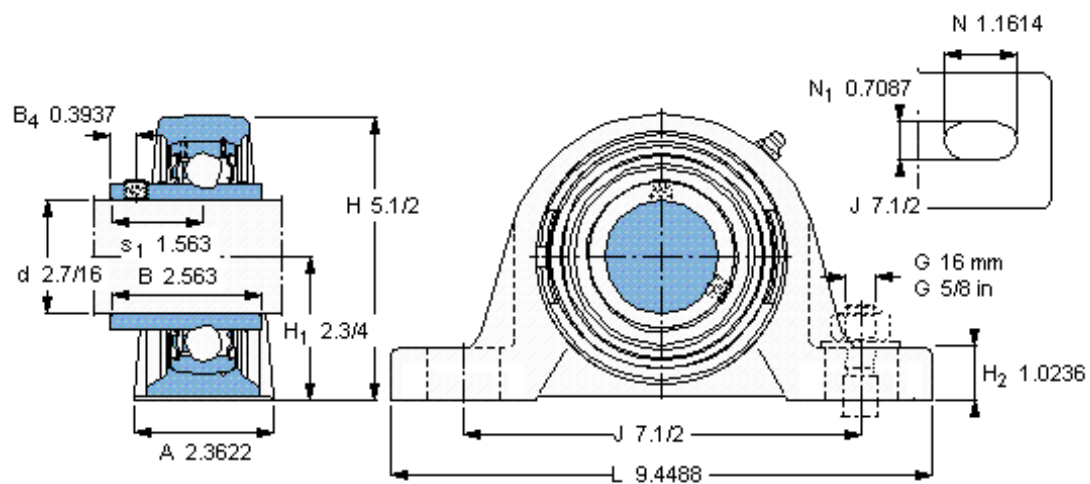

SKF SYH 2.7/16 TF/AH参数

主要尺寸	d	61.913	mm	-
	A	60	mm	-
	H	139.7	mm	-
	H ₁	69.85	mm	-
	L	240	mm	-
基本额定载荷	C	52700	N	动载荷
	C ₀	36000	N	静载荷
极限转速	带h6轴公差	3400	r/min	-
重量	重量	5000	g	-
型号	轴承单元	SYH 2.7/16 TF/AH	-	-
	轴承座	SYH 512 U/AH	-	-
	轴承	YAR 212-207-2F/AH	-	-

SKF SYH 2.7/16 TF/AH图片

平头螺钉
适宜的止动环 [Nm]
六角键销尺寸 [mm]

3/8-24x3/4
16.5
4.7625

参考资料:<http://www.sozhou.com/p/e99facc2.html>

平头螺钉

适宜的止动环 [Nm]

六角键销尺寸 [mm]

3/8-24x3/4