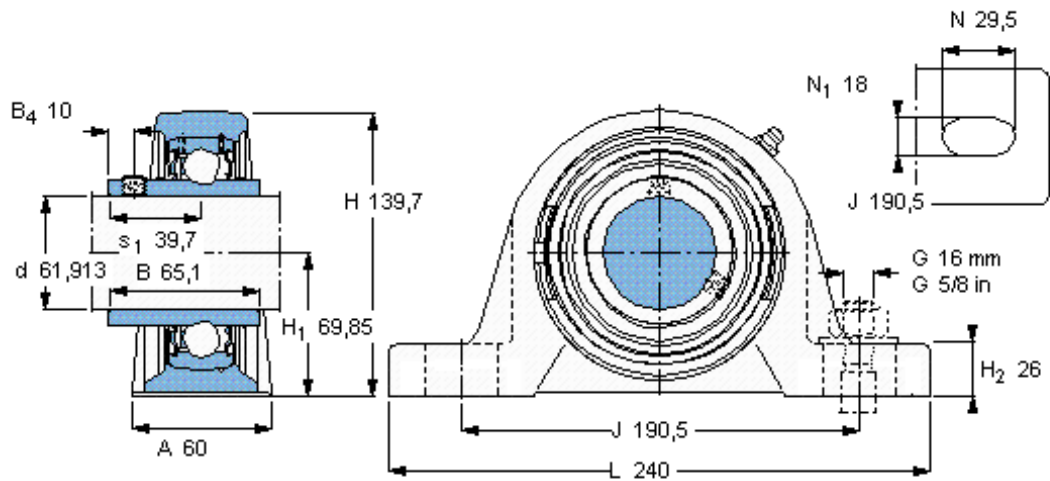

SKF SYH 2.7/16 TF/AH参数

主要尺寸	d	61.913	mm	-
	A	60	mm	-
	H	139.7	mm	-
	H ₁	69.85	mm	-
	L	240	mm	-
基本额定载荷	C	52700	N	动载荷
	C ₀	36000	N	静载荷
极限转速	带h6轴公差	3400	r/min	-
重量	重量	5000	g	-
型号	轴承单元	SYH 2.7/16 TF/AH	-	-
	轴承座	SYH 512 U/AH	-	-
	轴承	YAR 212-207-2F/AH	-	-

SKF SYH 2.7/16 TF/AH图片

平头螺钉
适宜的止动环 [Nm]
六角键销尺寸 [mm]

3/8-24x3/4
16.5
4.7625

参考资料:<http://www.sozhou.com/p/e99facc2.html>

平头螺钉

适宜的止动环 [Nm]

六角键销尺寸 [mm]

3/8-24x3/4