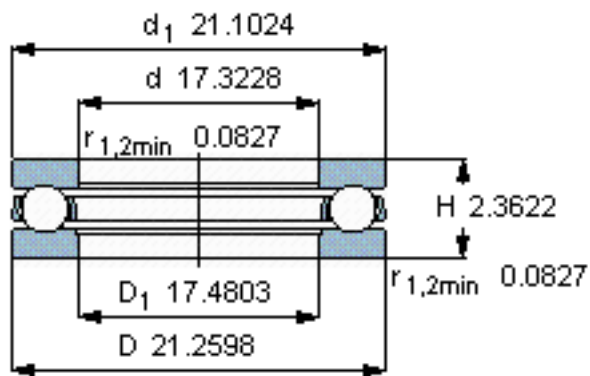

SKF 59188 F参数

主要尺寸	d	440	mm	-
	D	540	mm	-
	H	60	mm	-
基本额定载荷	C	238000	N	动载荷
	C_0	1500000	N	静载荷
疲劳载荷极限	P_u	25000	N	-
最小载荷系数	A	12	-	-
额定转速	额定转度	700	r/min	-
	极限转速	1000	r/min	-
重量	重量	28000	g	-
型号	型号	59188 F	-	-

SKF 59188 F图片

参考资料: <http://www.sozhou.com/p/e984d46a.html>