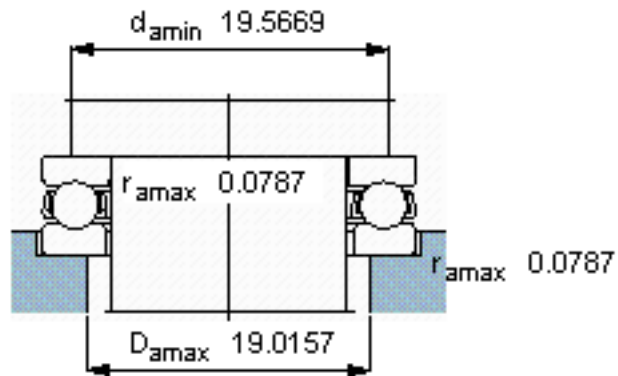

SKF 59188 F参数

主要尺寸	d	440	mm	-
	D	540	mm	-
	H	60	mm	-
基本额定载荷	C	238000	N	动载荷
	C_0	1500000	N	静载荷
疲劳载荷极限	P_u	25000	N	-
最小载荷系数	A	12	-	-
额定转速	额定转度	700	r/min	-
	极限转速	1000	r/min	-
重量	重量	28000	g	-
型号	型号	59188 F	-	-

SKF 59188 F图片

参考资料: <http://www.sozhou.com/p/e984d46a.html>