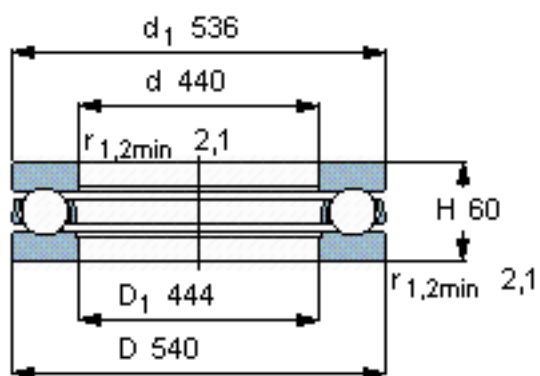

SKF 59188 F参数

主要尺寸	d	440	mm	-
	D	540	mm	-
	H	60	mm	-
基本额定载荷	C	238000	N	动载荷
	C_0	1500000	N	静载荷
疲劳载荷极限	P_u	25000	N	-
最小载荷系数	A	12	-	-
额定转速	额定转度	700	r/min	-
	极限转速	1000	r/min	-
重量	重量	28000	g	-
型号	型号	59188 F	-	-

SKF 59188 F图片

参考资料: <http://www.sozhou.com/p/e984d46a.html>