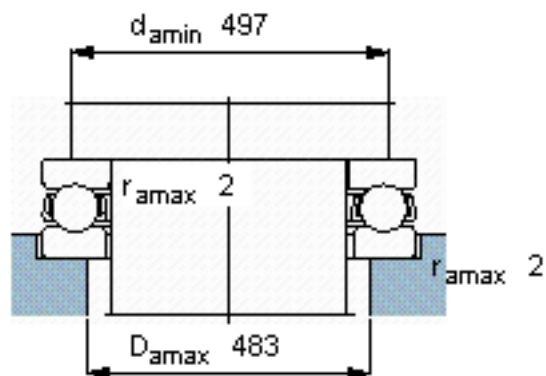

SKF 59188 F参数

主要尺寸	d	440	mm	-
	D	540	mm	-
	H	60	mm	-
基本额定载荷	C	238000	N	动载荷
	C_0	1500000	N	静载荷
疲劳载荷极限	P_u	25000	N	-
最小载荷系数	A	12	-	-
额定转速	额定转度	700	r/min	-
	极限转速	1000	r/min	-
重量	重量	28000	g	-
型号	型号	59188 F	-	-

SKF 59188 F图片

参考资料: <http://www.sozhou.com/p/e984d46a.html>