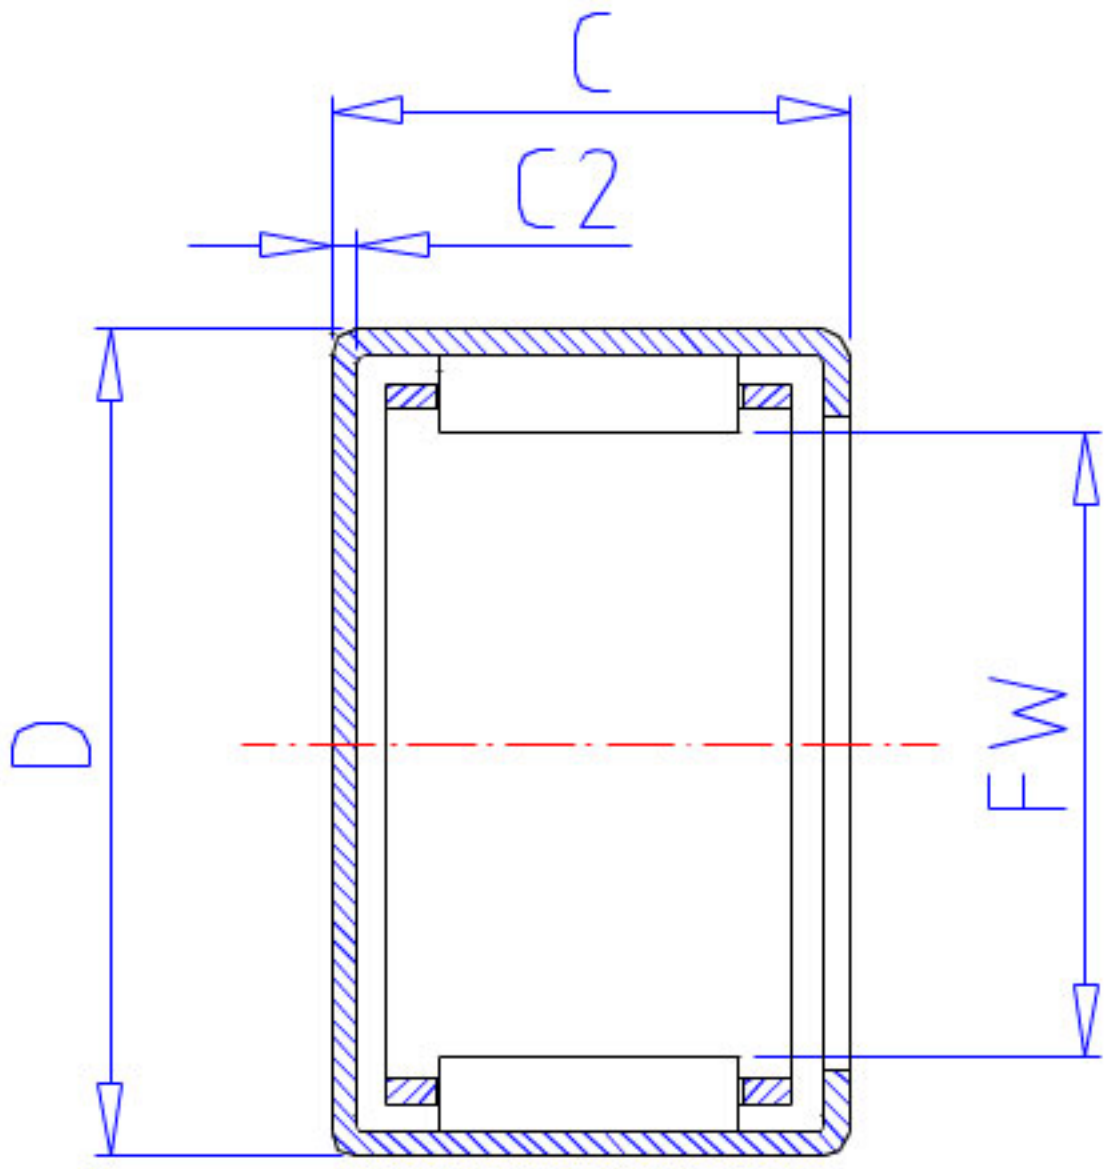

参考资料:<http://www.sozhou.com/p/e95509c4.html>