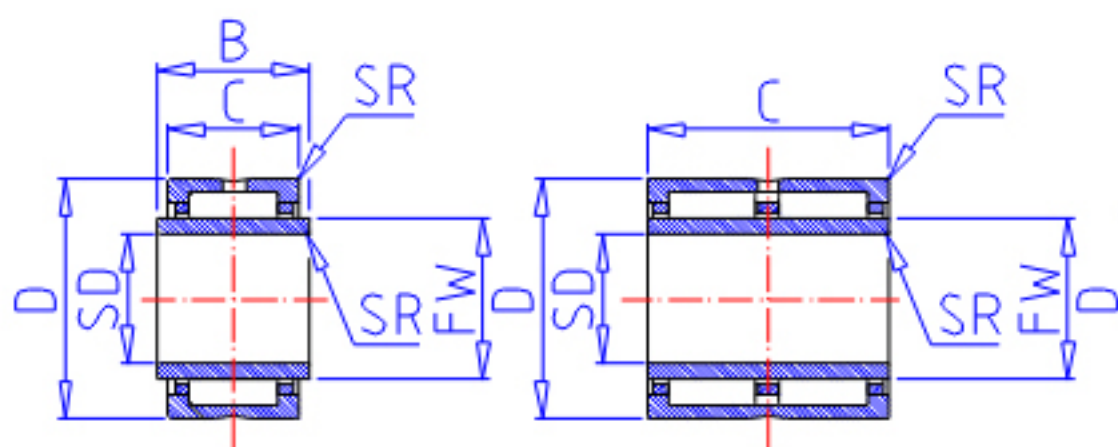

IKO TAFI 122416参数

轴径	STDRT	12	mm	轴径
型号	ORDER	TAFI 122416		型号
重量	MASS	33.5	g	重量
主要尺寸	SD	12	mm	内径
	D	24	mm	外径
	C	16	mm	宽度
	B	0.000	mm	宽度
	SR	0.3	mm	(最小)
	FW	16	mm	内径
	S	0.500	mm	-
安装尺寸	SDAMIN	14.0	mm	(最小)
	SDAMAX	15.0	mm	(最大)
	DA	22.0	mm	(最大)
基本额定载荷	CR	12300	N	动载荷
	COR	15100	N	静载荷
搭配内圈	IR	LRT 121616		搭配内圈

IKO TAFI 122416图片

NA 48, NA 49
TAFI, TRI
NA 69 (SD ≤ 30)

NA 69