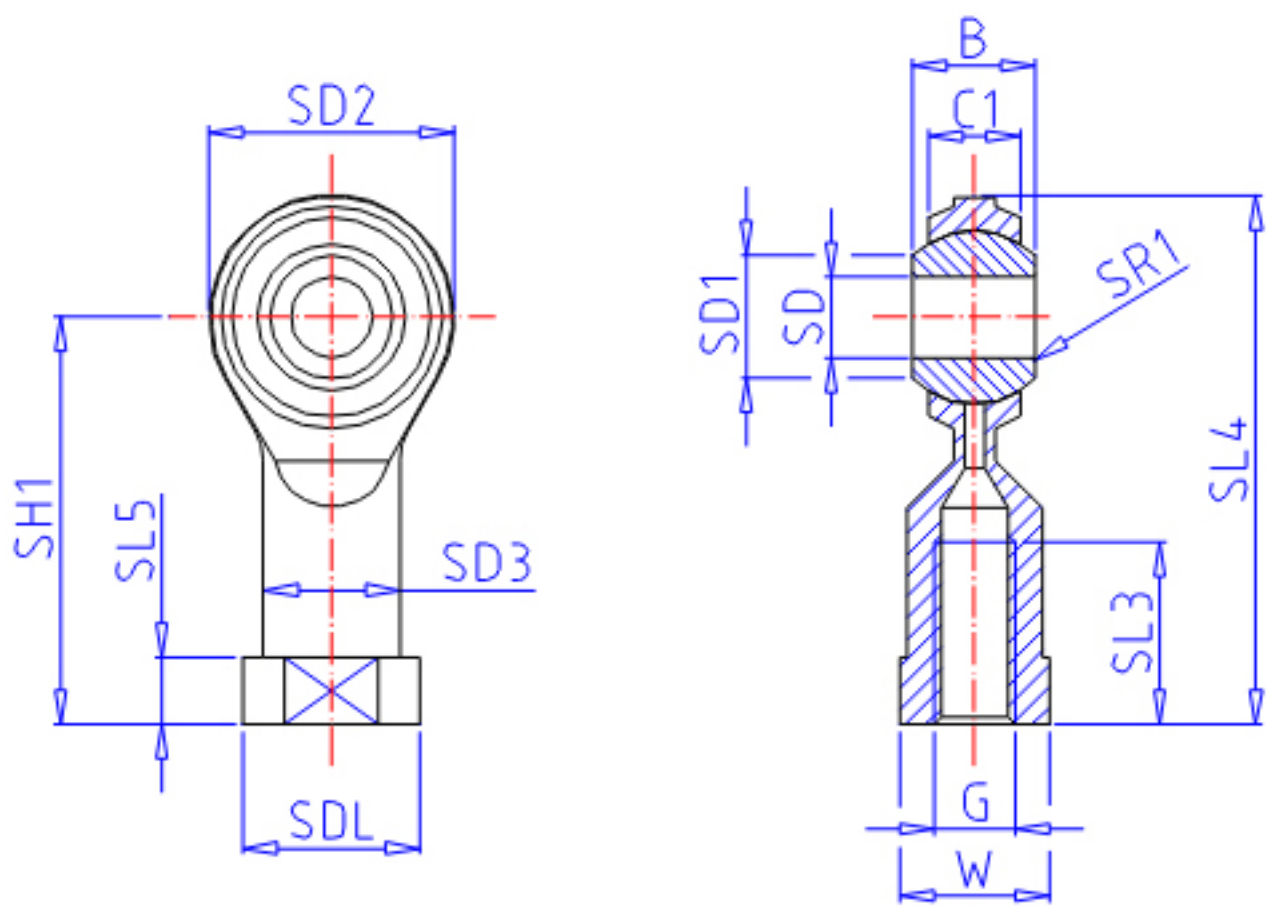

参考资料:<http://www.sozhou.com/p/e945e6e6.html>