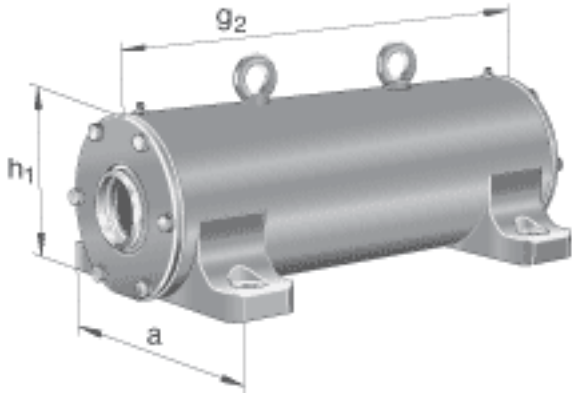

FAG VRE322-A参数

尺寸	d	110	mm	-	
	a	450	mm	-	
	h₁	295	mm	-	
	g₂	678	mm	-	
	B	50	mm	-	
	b	95	mm	-	
	c	40	mm	-	
	D	240	mm	-	
	d₂	130	mm	-	
	d₄	100	mm	-	
	e	580	mm	-	
	h	150	mm	-	
	m	380	mm	-	
	n	520	mm	-	
	s	M24		-	
	w₃	210	mm	-	
	w₄	313	mm	-	
	w₅	507	mm	-	
	w₆	1133	mm	-	
	说明		6322		型号, 轴承, 左侧
		6322		型号, 轴承, 右侧	
		VR322-A		轴承座	
		VRW322-A		轴, 完全	
重量	m₁	130000	g	质量, 轴承座	
	m₂	226000	g	质量, 单元	
说明		VRE3		型号, 轴承单元系列	

FAG VRE322-A图片

参考资料:<http://www.sozhou.com/p/e90e4f32.html>