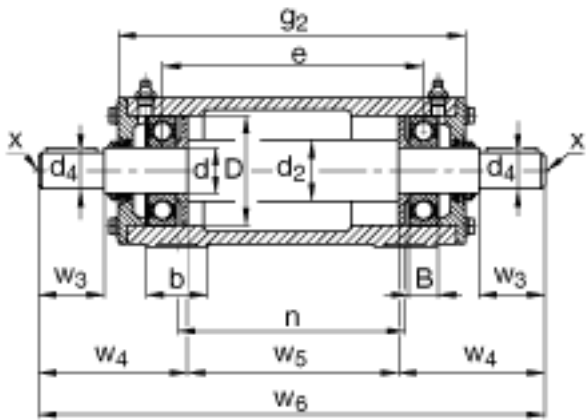

FAG VRE322-A参数

尺寸	d	110	mm	-	
	a	450	mm	-	
	h₁	295	mm	-	
	g₂	678	mm	-	
	B	50	mm	-	
	b	95	mm	-	
	c	40	mm	-	
	D	240	mm	-	
	d₂	130	mm	-	
	d₄	100	mm	-	
	e	580	mm	-	
	h	150	mm	-	
	m	380	mm	-	
	n	520	mm	-	
	s	M24		-	
	w₃	210	mm	-	
	w₄	313	mm	-	
	w₅	507	mm	-	
	w₆	1133	mm	-	
	说明		6322		型号, 轴承, 左侧
		6322		型号, 轴承, 右侧	
		VR322-A		轴承座	
		VRW322-A		轴, 完全	
重量	m₁	130000	g	质量, 轴承座	
	m₂	226000	g	质量, 单元	
说明		VRE3		型号, 轴承单元系列	

FAG VRE322-A图片

参考资料:<http://www.sozhou.com/p/e90e4f32.html>