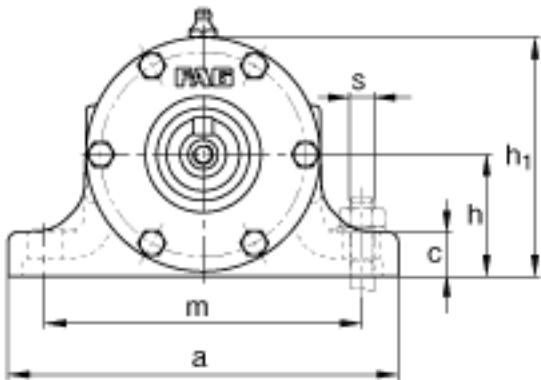

FAG VRE322-A参数

尺寸	d	110	mm	-	
	a	450	mm	-	
	h₁	295	mm	-	
	g₂	678	mm	-	
	B	50	mm	-	
	b	95	mm	-	
	c	40	mm	-	
	D	240	mm	-	
	d₂	130	mm	-	
	d₄	100	mm	-	
	e	580	mm	-	
	h	150	mm	-	
	m	380	mm	-	
	n	520	mm	-	
	s	M24		-	
	w₃	210	mm	-	
	w₄	313	mm	-	
	w₅	507	mm	-	
	w₆	1133	mm	-	
	说明		6322		型号, 轴承, 左侧
		6322		型号, 轴承, 右侧	
		VR322-A		轴承座	
		VRW322-A		轴, 完全	
重量	m₁	130000	g	质量, 轴承座	
	m₂	226000	g	质量, 单元	
说明		VRE3		型号, 轴承单元系列	

FAG VRE322-A图片

参考资料:<http://www.sozhou.com/p/e90e4f32.html>