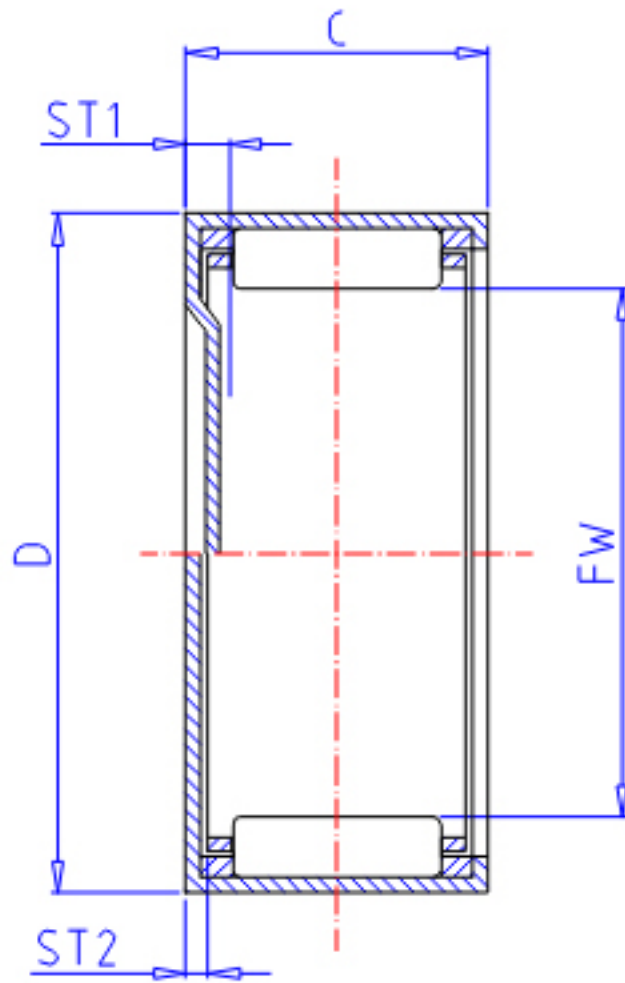

IKO TLAM 2216参数

轴径	STDRT	22	mm	轴径
型号	ORDER	TLAM 2216		型号
重量	MASS	24.00	g	重量
主要尺寸	FW	22	mm	内径
	D	28	mm	外径
	C	16	mm	宽度
	ST1	0.0	mm	-
	ST2	1.3	mm	-
	基本额定载荷	CR	11700	N
	COR	19300	N	静载荷

IKO TLAM 2216图片

参考资料:<http://www.sozhou.com/p/e90517f4.html>