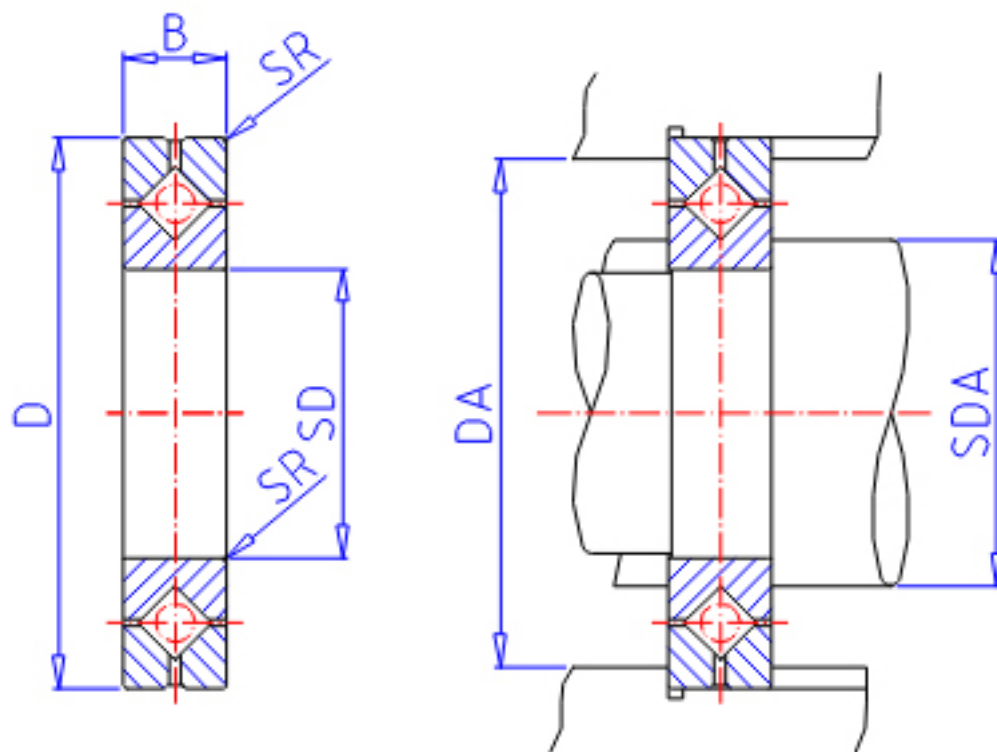

参考资料:<http://www.sozhou.com/p/e8f2e784.html>