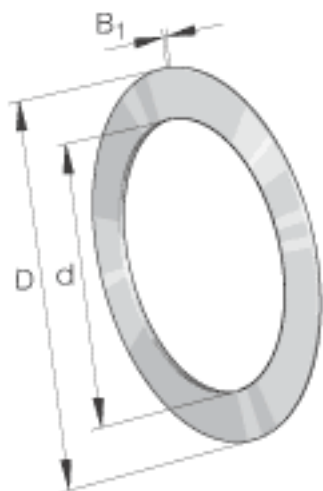

### INA AS1024参数

尺寸	d	10	mm	-
	D	24	mm	-
	B <sub>1</sub>	1	mm	-
重量	m	3	g	质量

### INA AS1024图片

参考资料:<http://www.sozhou.com/p/e8cd21fe.html>