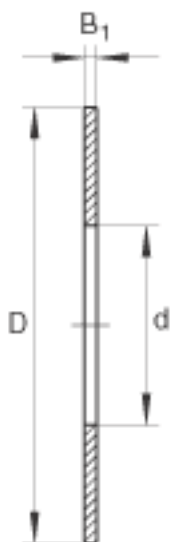

### INA AS1024参数

尺寸	d	10	mm	-
	D	24	mm	-
	B <sub>1</sub>	1	mm	-
重量	m	3	g	质量

### INA AS1024图片

参考资料:<http://www.sozhou.com/p/e8cd21fe.html>