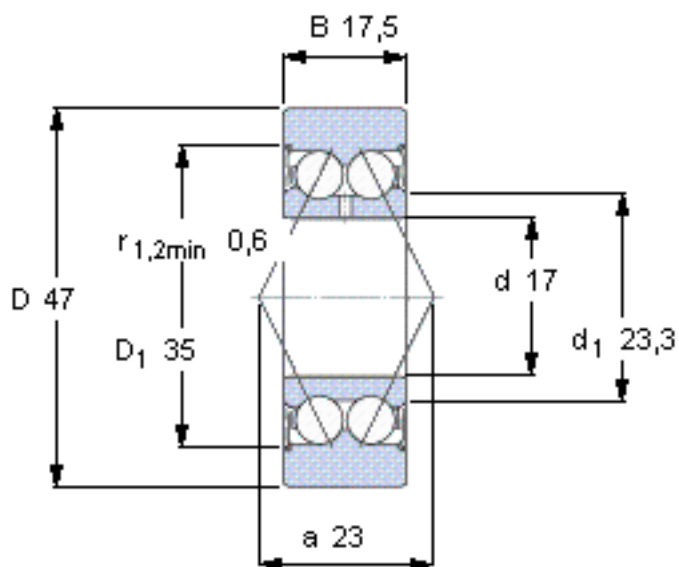

SKF 305703 C-2Z参数

主要尺寸	D	47	mm	-
	d	17	mm	-
	B	17.5	mm	-
基本额定载荷	C	13800	N	动载荷
	C_0	7650	N	静载荷
疲劳载荷极限	P_u	325	N	-
最大径向载荷	F_r	9500	N	-
	F_{0r}	13400	N	-
极限转速	极限转速	8000	r/min	-
重量	重量	160	g	-
型号	型号	305703 C-2Z	-	-

SKF 305703 C-2Z图片

参考资料:<http://www.sozhou.com/p/e8b6605a.html>