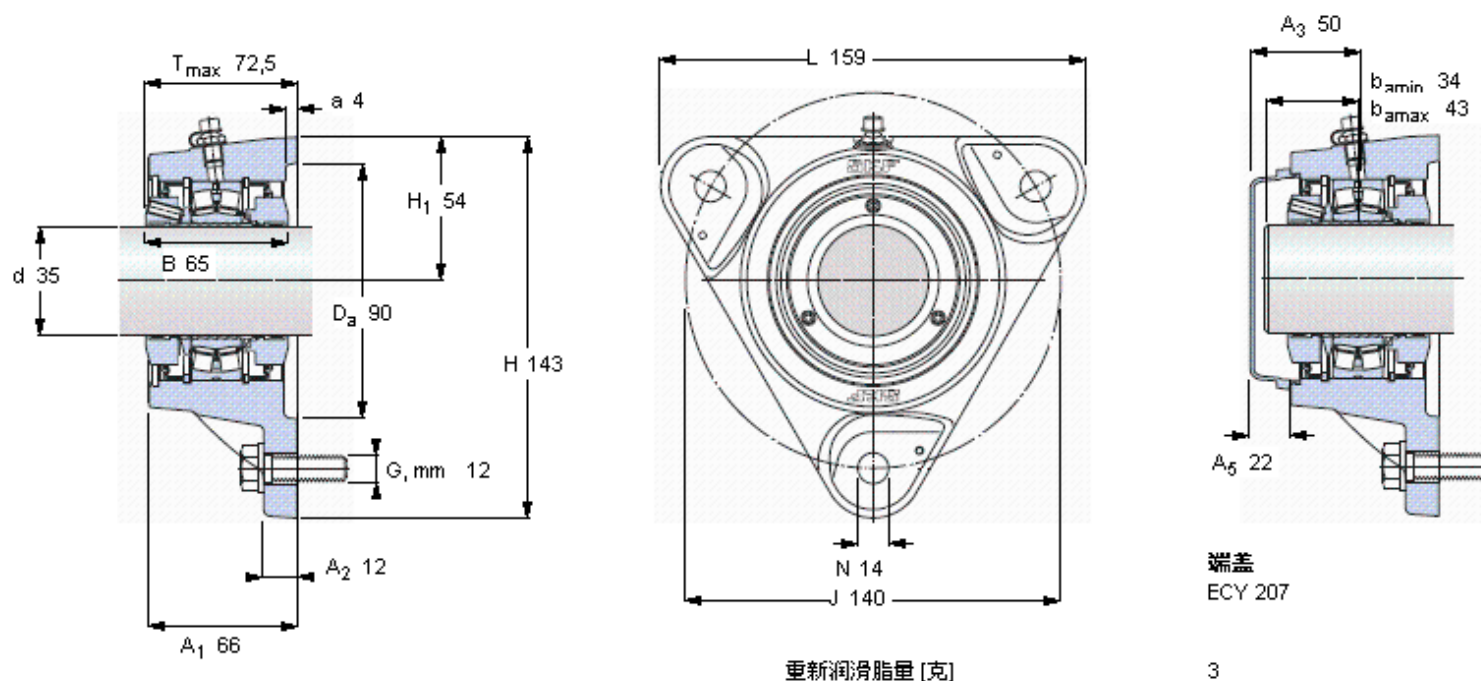

SKF FYNT 35 F参数

主要尺寸	d	35	mm	-
	A ₁	66	mm	-
	J	140	mm	-
	L	159	mm	-
	T	72.5	mm	-
基本额定载荷	C	86500	N	动载荷
	C ₀	85000	N	静载荷
疲劳载荷极限	P _u	9300	N	-
极限转速	极限转速	4100	r/min	-
重量	重量	3000	g	-
型号	型号	FYNT 35 F	-	-
基本轴承型号	基本轴承型号	22207 E	-	-

SKF FYNT 35 F图片

参考资料: <http://www.sozhou.com/p/e83bea49.html>

重新润滑脂量 [克]

端盖
ECY 207

3