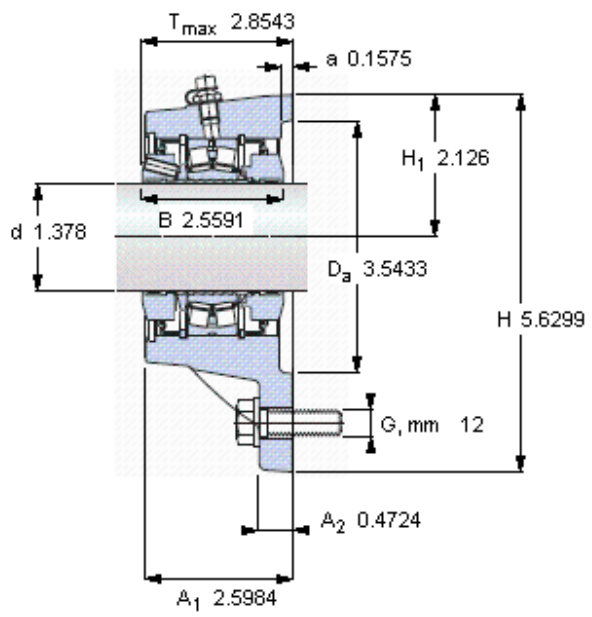

SKF FYNT 35 F参数

主要尺寸	d	35	mm	-
	A ₁	66	mm	-
	J	140	mm	-
	L	159	mm	-
	T	72.5	mm	-
基本额定载荷	C	86500	N	动载荷
	C ₀	85000	N	静载荷
疲劳载荷极限	P _u	9300	N	-
极限转速	极限转速	4100	r/min	-
重量	重量	3000	g	-
型号	型号	FYNT 35 F	-	-
基本轴承型号	基本轴承型号	22207 E	-	-

SKF FYNT 35 F图片

参考资料: <http://www.sozhou.com/p/e83bea49.html>

重新润滑脂量 [克]

端盖
ECY 207

3