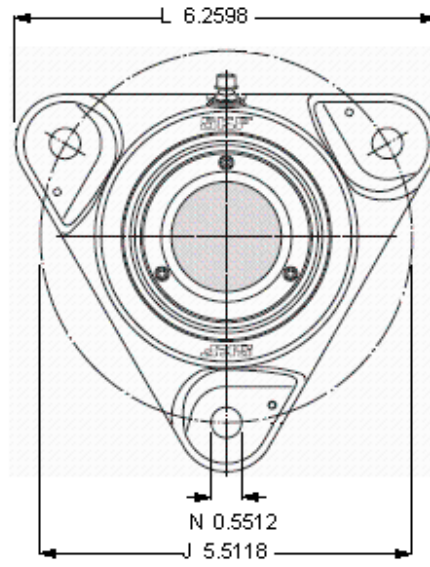

SKF FYNT 35 F参数

主要尺寸	d	35	mm	-
	A ₁	66	mm	-
	J	140	mm	-
	L	159	mm	-
	T	72.5	mm	-
基本额定载荷	C	86500	N	动载荷
	C ₀	85000	N	静载荷
疲劳载荷极限	P _u	9300	N	-
极限转速	极限转速	4100	r/min	-
重量	重量	3000	g	-
型号	型号	FYNT 35 F	-	-
基本轴承型号	基本轴承型号	22207 E	-	-

SKF FYNT 35 F图片

参考资料: <http://www.sozhou.com/p/e83bea49.html>

重新润滑脂量 [克]

端盖
ECY 207

3