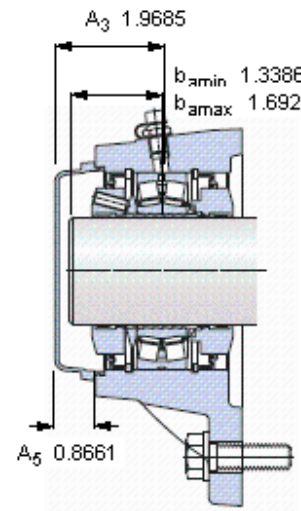

SKF FYNT 35 F参数

主要尺寸	d	35	mm	-
	A ₁	66	mm	-
	J	140	mm	-
	L	159	mm	-
	T	72.5	mm	-
基本额定载荷	C	86500	N	动载荷
	C ₀	85000	N	静载荷
疲劳载荷极限	P _u	9300	N	-
极限转速	极限转速	4100	r/min	-
重量	重量	3000	g	-
型号	型号	FYNT 35 F	-	-
基本轴承型号	基本轴承型号	22207 E	-	-

SKF FYNT 35 F图片

参考资料: <http://www.sozhou.com/p/e83bea49.html>

重新润滑脂量 [克]

端盖
ECY 207

3