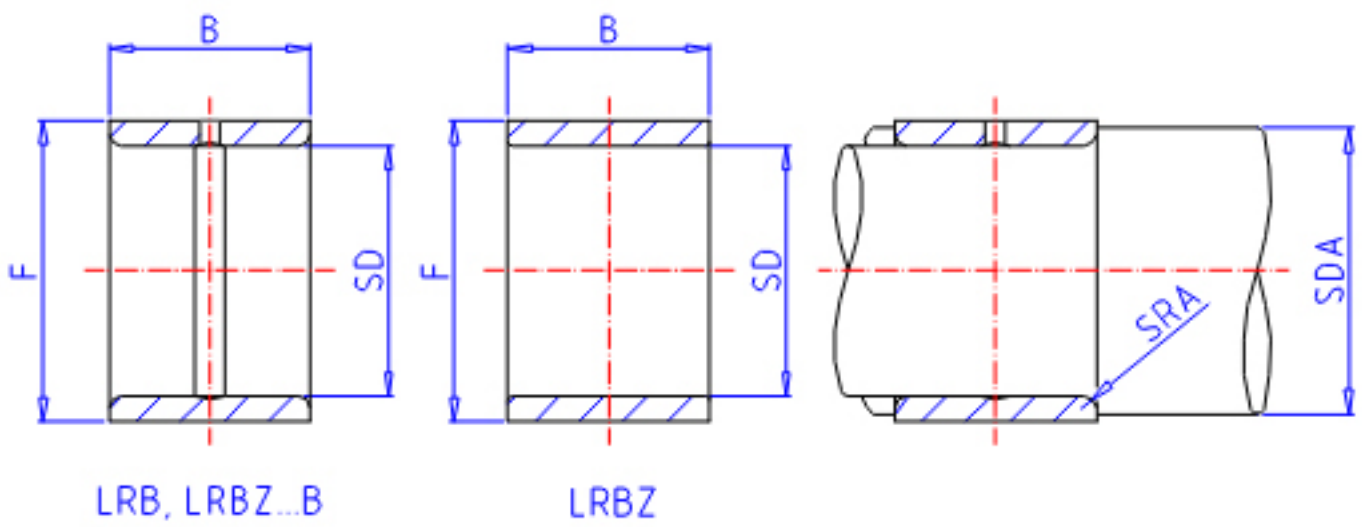

参考资料:<http://www.sozhou.com/p/e7a69dfd.html>