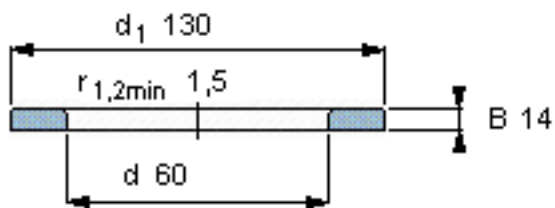

SKF WS 89412参数

尺寸	d	60	mm	-
	D	-	mm	-
	B	14	mm	-
	d ₁	130	mm	-
	D ₁	-	mm	-
	r ₁ 、r _{1.2}	1.5	mm	-
重量	重量	1140	g	-
型号	型号	WS 89412	-	-

SKF WS 89412图片

轴垫圈

轴垫圈

参考资料:<http://www.sozhou.com/p/e75d93e1.html>