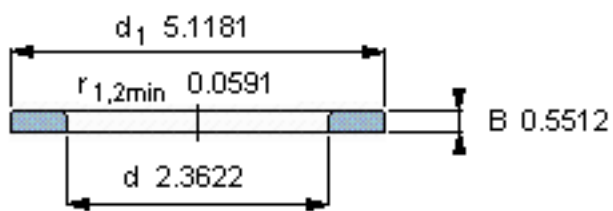

SKF WS 89412参数

尺寸	d	60	mm	-
	D	-	mm	-
	B	14	mm	-
	d ₁	130	mm	-
	D ₁	-	mm	-
	r ₁ 、r _{1.2}	1.5	mm	-
重量	重量	1140	g	-
型号	型号	WS 89412	-	-

SKF WS 89412图片

轴垫圈

轴垫圈

参考资料:<http://www.sozhou.com/p/e75d93e1.html>