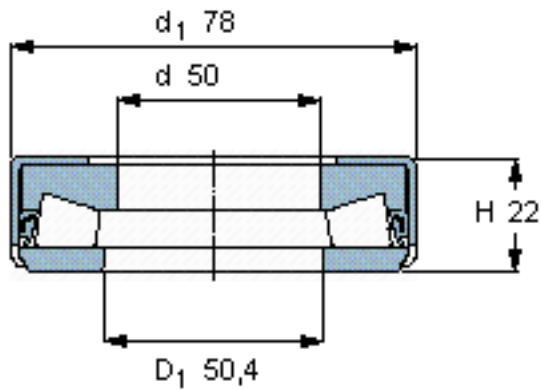

SKF 353056 B参数

主要尺寸	d	50	mm	-
	D	-	mm	-
	d ₁	78	mm	-
	H	22	mm	-
基本额定载荷	C	101000	N	动载荷
	C ₀	285000	N	静载荷
疲劳载荷极限	P _u	22800	N	-
最小载荷系数	A	6.5	-	-
重量	重量	400	g	-
型号	型号	353056 B	-	-

SKF 353056 B图片

参考资料:<http://www.sozhou.com/p/e7458782.html>