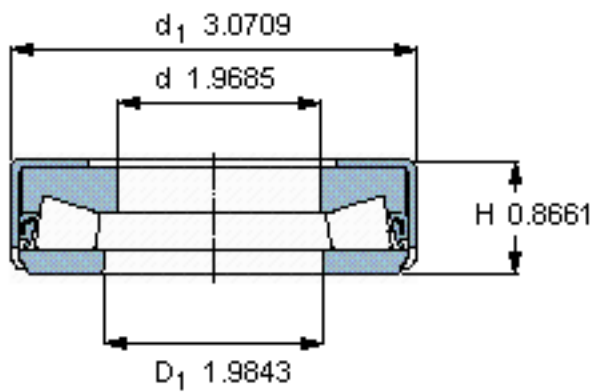

SKF 353056 B参数

主要尺寸	d	50	mm	-
	D	-	mm	-
	d ₁	78	mm	-
	H	22	mm	-
基本额定载荷	C	101000	N	动载荷
	C ₀	285000	N	静载荷
疲劳载荷极限	P _u	22800	N	-
最小载荷系数	A	6.5	-	-
重量	重量	400	g	-
型号	型号	353056 B	-	-

SKF 353056 B图片

参考资料:<http://www.sozhou.com/p/e7458782.html>