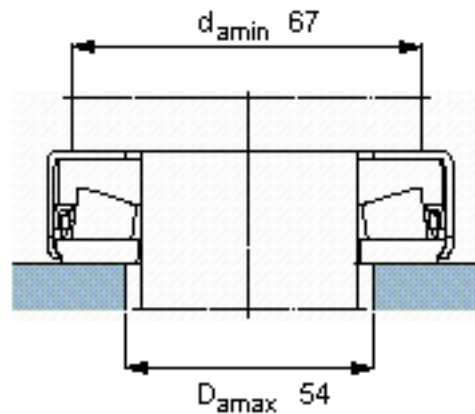

SKF 353056 B参数

主要尺寸	d	50	mm	-
	D	-	mm	-
	d ₁	78	mm	-
	H	22	mm	-
基本额定载荷	C	101000	N	动载荷
	C ₀	285000	N	静载荷
疲劳载荷极限	P _u	22800	N	-
最小载荷系数	A	6.5	-	-
重量	重量	400	g	-
型号	型号	353056 B	-	-

SKF 353056 B图片

参考资料:<http://www.sozhou.com/p/e7458782.html>