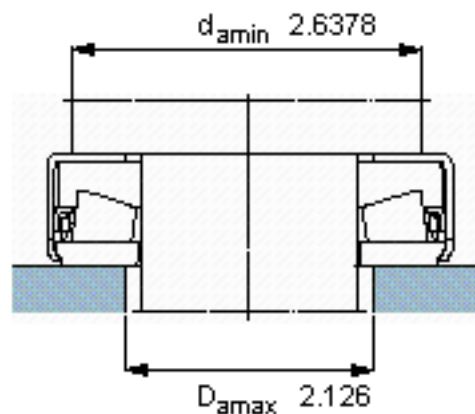

SKF 353056 B参数

主要尺寸	d	50	mm	-
	D	-	mm	-
	d ₁	78	mm	-
	H	22	mm	-
基本额定载荷	C	101000	N	动载荷
	C ₀	285000	N	静载荷
疲劳载荷极限	P _u	22800	N	-
最小载荷系数	A	6.5	-	-
重量	重量	400	g	-
型号	型号	353056 B	-	-

SKF 353056 B图片

参考资料:<http://www.sozhou.com/p/e7458782.html>