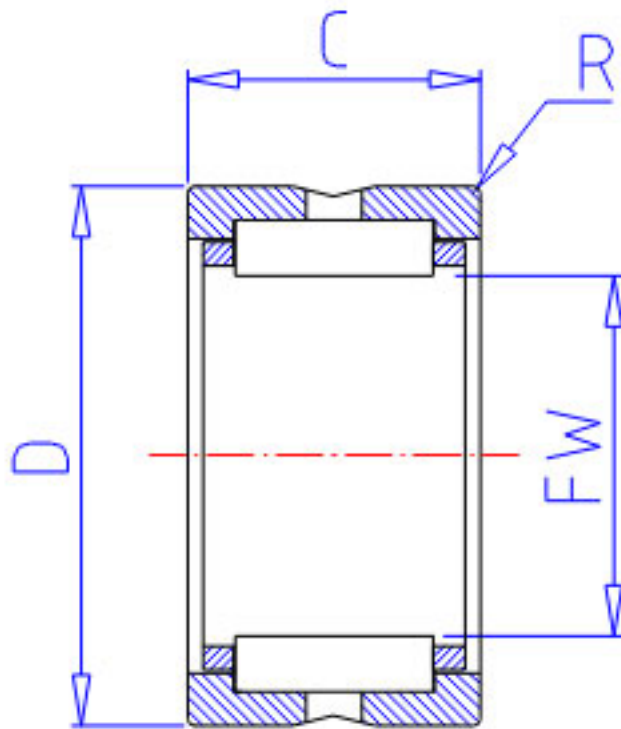

参考资料:<http://www.sozhou.com/p/e6e18aa2.html>