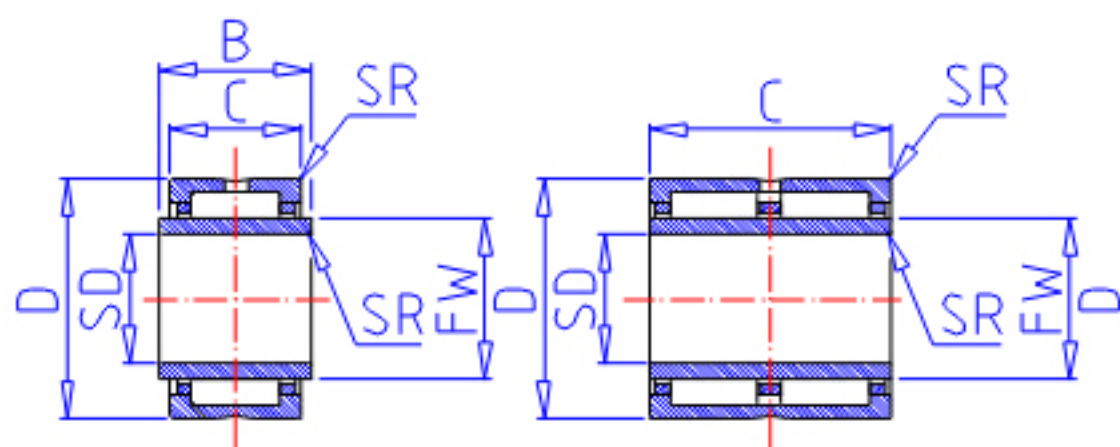

IKO TAFI 223416参数

轴径	STDRT	22	mm	轴径
型号	ORDER	TAFI 223416		型号
重量	MASS	52.0	g	重量
主要尺寸	SD	22	mm	内径
	D	34	mm	外径
	C	16	mm	宽度
	B	0.000	mm	宽度
	SR	0.3	mm	(最小)
	FW	26	mm	内径
	S	0.500	mm	-
安装尺寸	SDAMIN	24.0	mm	(最小)
	SDAMAX	25.0	mm	(最大)
	DA	32.0	mm	(最大)
基本额定载荷	CR	16300	N	动载荷
	COR	24900	N	静载荷
搭配内圈	IR	LRT 222616		搭配内圈

IKO TAFI 223416图片

NA 48, NA 49
TAFI, TRI
NA 69 (SD ≤ 30)

NA 69